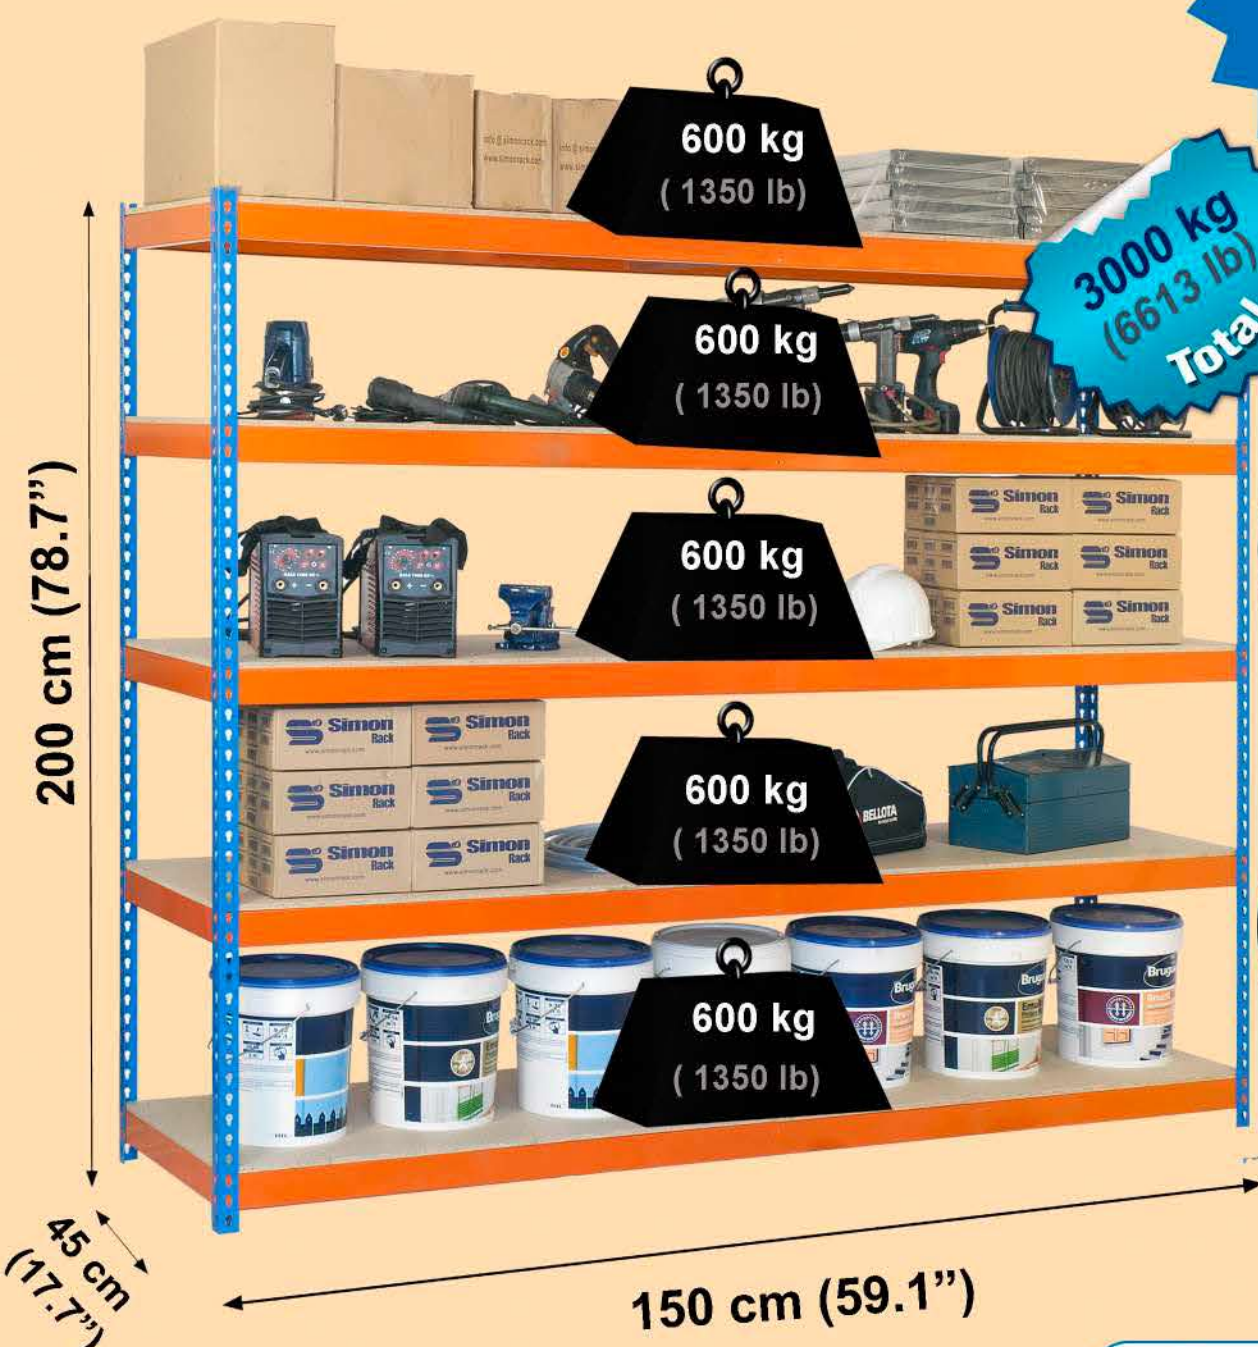

SIMONFORTE ST 1504-5

Plywood

200 x 150 x 45 cm
78.7" X 59.1" X 17.7"

**PACK
1/2**

A 5Uds 45 x 75.9 cm **B** 5Uds 45 x 74.4 cm

9 min.

*MEDIDAS EN USO USUO MEASUREMENTS
MASSNÄHMEN IM EINSATZ MESURES EN EMPLOI MEDIDAS EN USO:
1975 x 1510 x 460 mm (77.7" x 59.4" x 18.1")