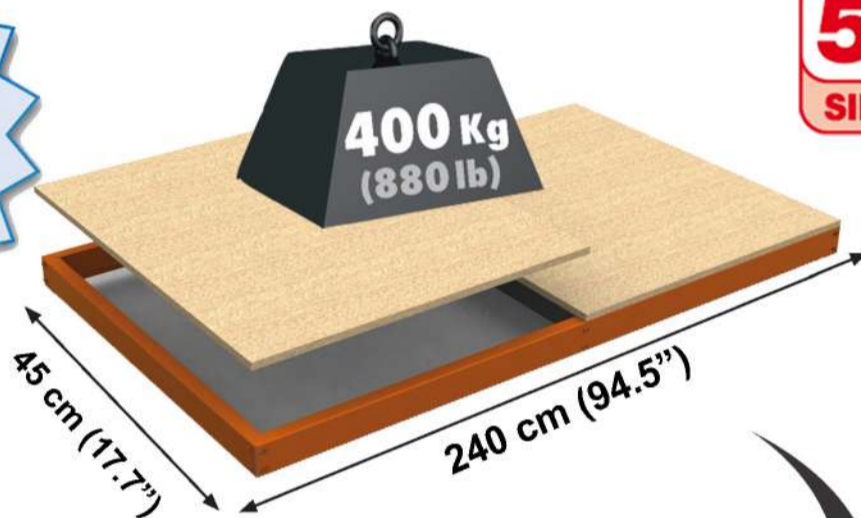

SIMONFORTE

EA 2404

Chipboard

Additional Shelf

240 x 45 cm
94.5" x 17.7"

KIT 1/2

5 Años Garantía
Years Guarantee
Jahre Garantie
Ans Garantie
Anos de Garantía
SIMONRACK

*MEDIDAS EN USO USED MEASUREMENTS
MASSIVHOLZ IM EINSATZ MESURES EN EMPLOI MEDIDAS EM USO:
2410 x 460 mm (94.8" x 18.1")