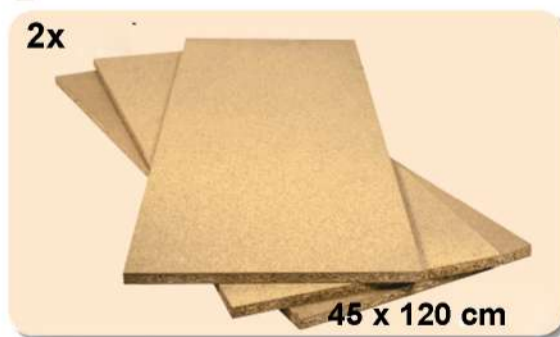

SIMONFORTE

EA 2404

Chipboard

Additional Shelf

240 x 45 cm
94.5" x 17.7"

KIT 1/2

5 Años Garantía
Years Guarantee
Jahre Garantie
Ans Garantie
Anos de Garantía
SIMONRACK

*MEDIDAS EN USO USED MEASUREMENTS
MASSIVHOLZ IM EINSATZ MESURES EN EMPLOI MEDIDAS EM USO:
2410 x 460 mm (94.8" x 18.1")