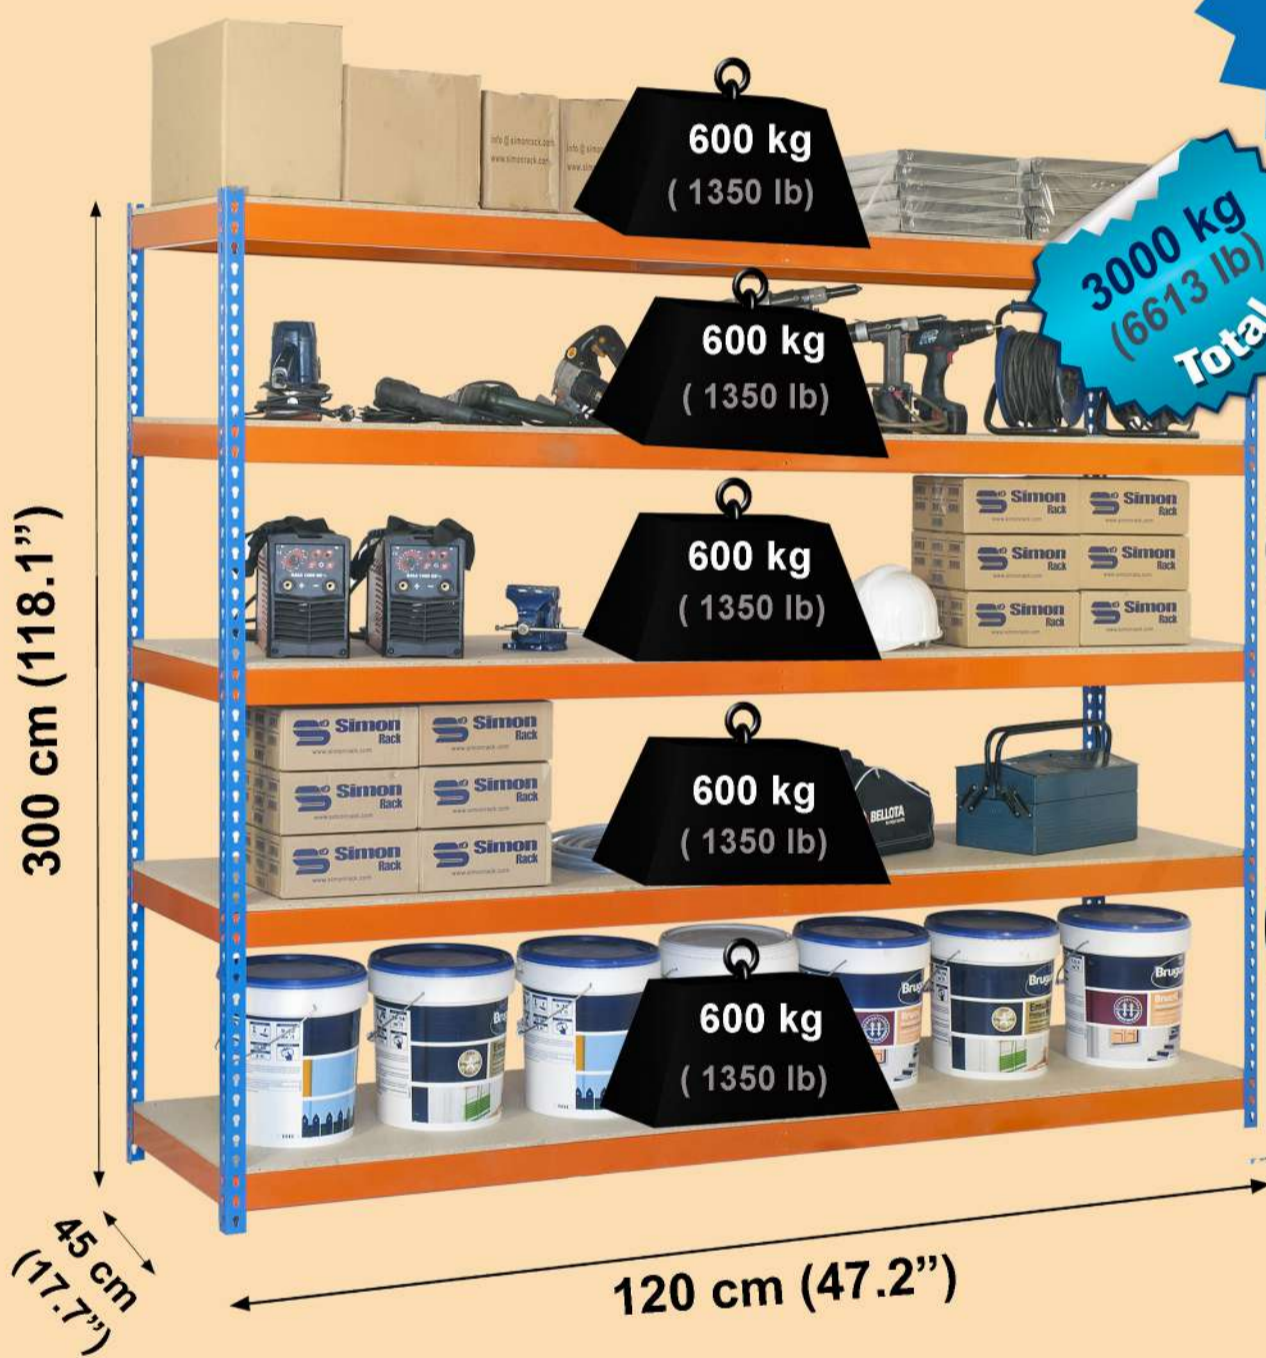

SIMONFORTE ST 1204-5

Plywood

300 x 120 x 45 cm
118.1" X 47.2" X 17.7"

**PACK
1/2**

9 min.

*MEDIDAS EN USO / USED MEASUREMENTS
MASSNAHMEN IM EINSATZ / MESURES EN EMPLOI / MEDIDAS EM USO:
2985 x 1210 x 460 mm (117.5" x 47.6" x 16.1")

EPOXY POLIESTER
AZUL/NARANJA

8 435104 956908