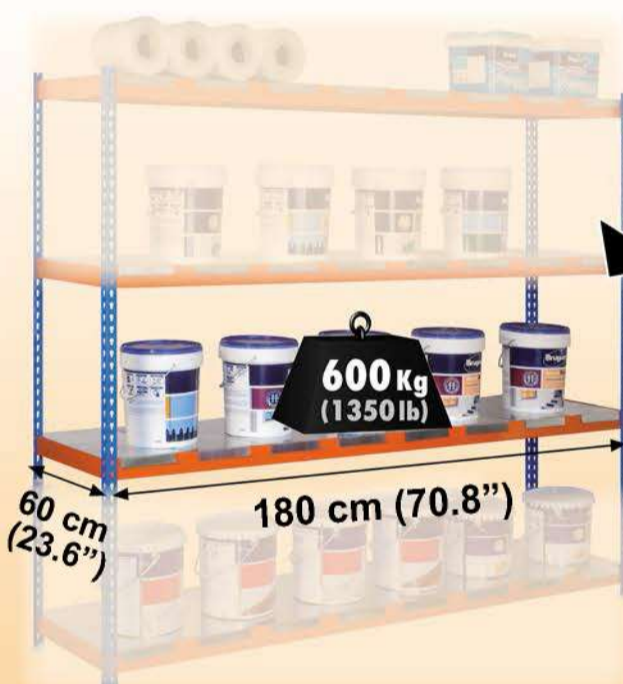

## Additional Shelf

**180 x 60 cm**  
**70.8" x 23.6"**

**KIT  
2/2**

**5** Años Garantía  
Years Guarantee  
Jahre Garantie  
Anos de Garantia  
**SIMONRACK**

- 1 x  60 cm (23.6")
- 2 x  180 cm (70.8")
- 2 x  60 cm (23.6")