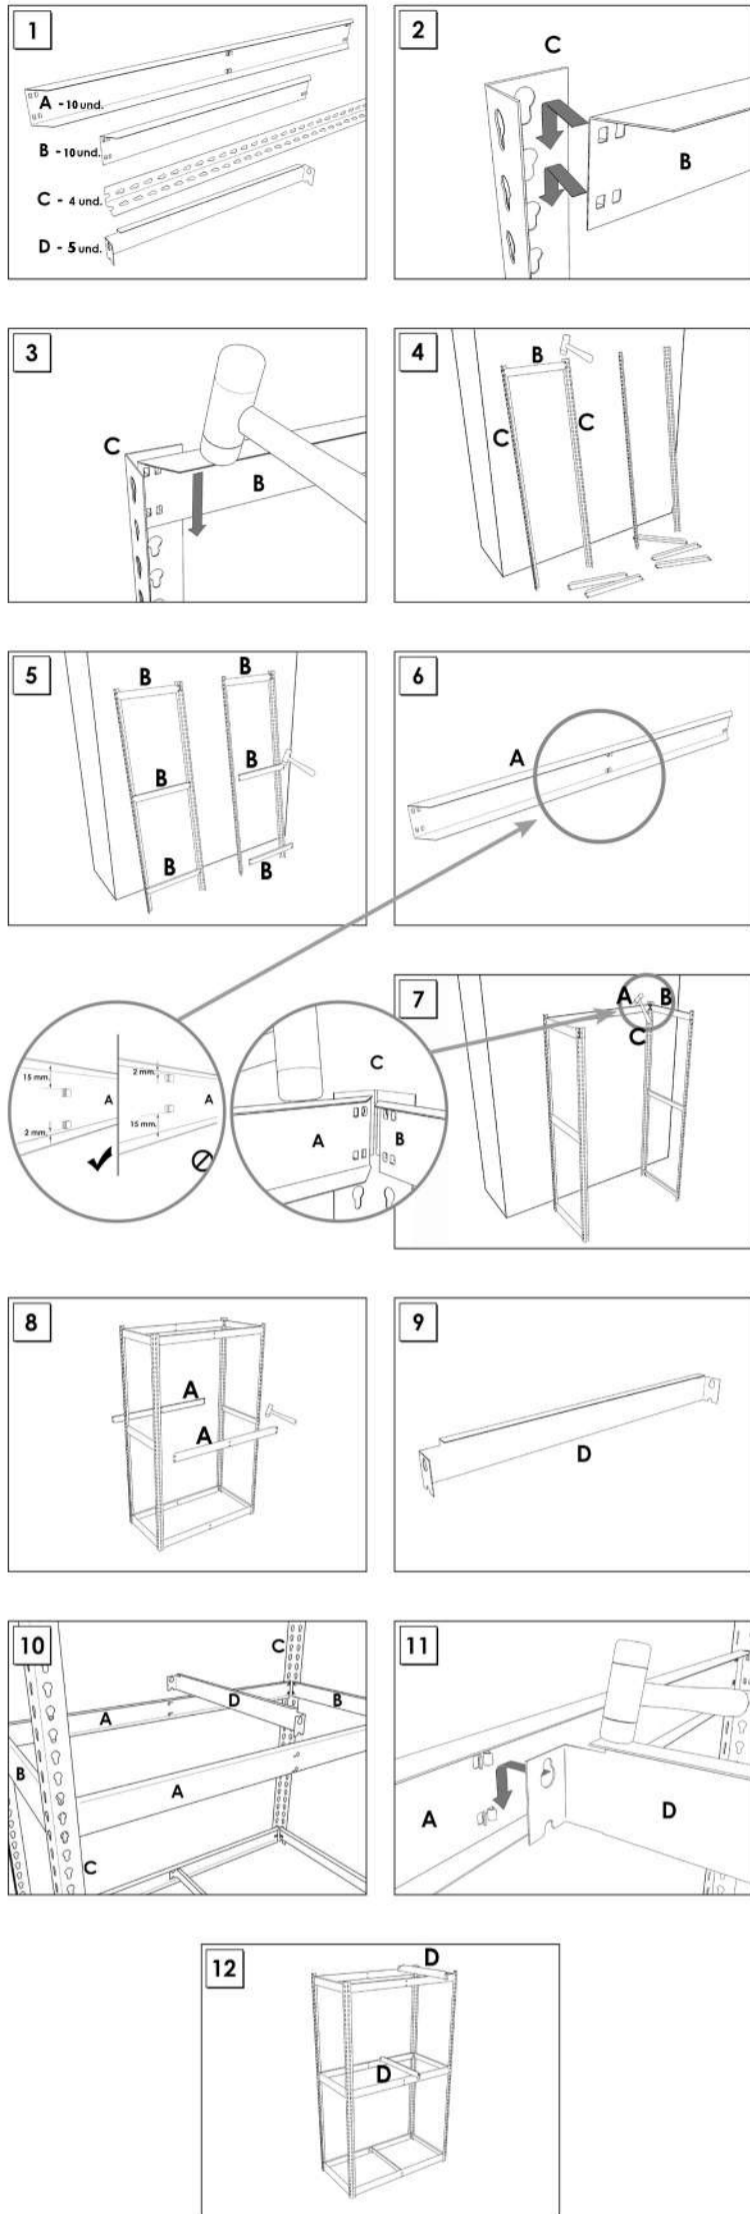

200x150x90 cm.

5 years
SIMONRACK
GUARANTEE

CAPACIDAD TOTAL -- GESAMTRAGFÄHIGKEIT -- CAPACITÀ TOTALE
 de la ESTANTERIA REGAL
 de PRATELEIRA
 de l'ÉTAGÈRE
 SHELF
 LOAD CAPACITY -- CAPACITÈ TOTAL --
3000 KG

4 x

5 x

10 x

10 x

On-line instructions: www.simonrack.com/instructions LOGIN: 196003

www.simonrack.com • www.simonrack.com • www.simonrack.com • www.simonrack.com

SIMONCLASSIC

SIMONCLICK