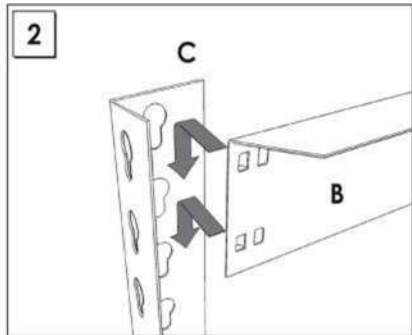

Additional Shelf

120 x 60 cm*
47.2" x 23.6"

5 Años Garantía
Years Guarantee
Jahre Garantie
Ans Garantie
Anos de Garantia
SIMONRACK

**KIT
2/2**

On-line instructions: www.instructionsrack.com/ecofortechipboard