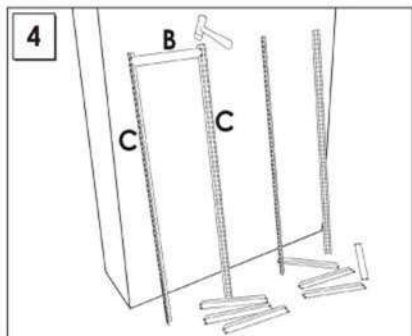

Additional Shelf

120 x 60 cm*
47.2" x 23.6"

5 Años Garantía
Years Guarantee
Jahre Garantie
Ans Garantie
Anos de Garantia
SIMONRACK

**KIT
2/2**

On-line instructions: www.instructionsrack.com/ecofortechipboard