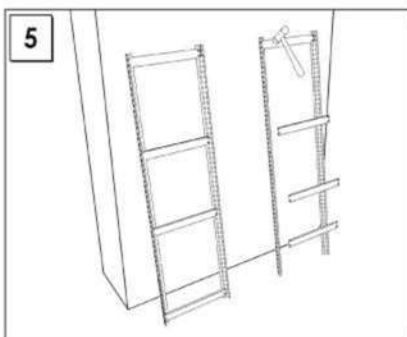

Additional Shelf

120 x 60 cm*
47.2" x 23.6"

5 Años Garantía
Years Guarantee
Jahre Garantie
Ans Garantie
Anos de Garantia
SIMONRACK

**KIT
2/2**

On-line instructions: www.instructionsrack.com/ecofortechipboard