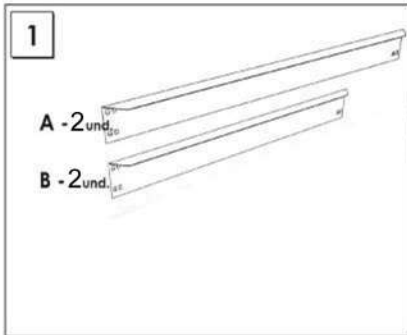

Additional Shelf

120 x 60 cm*
47.2" x 23.6"

5 Años Garantía
Years Guarantee
Jahre Garantie
Ans Garantie
Anos de Garantia
SIMONRACK

**KIT
2/2**

On-line instructions: www.instructionsrack.com/ecofortechipboard