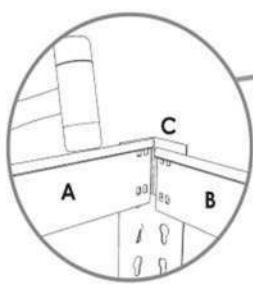

Additional Shelf

120 x 60 cm*
47.2" x 23.6"

5 Años Garantía
Years Guarantee
Jahre Garantie
Ans Garantie
Anos de Garantia
SIMONRACK

**KIT
2/2**

On-line instructions: www.instructionsrack.com/ecofortechipboard