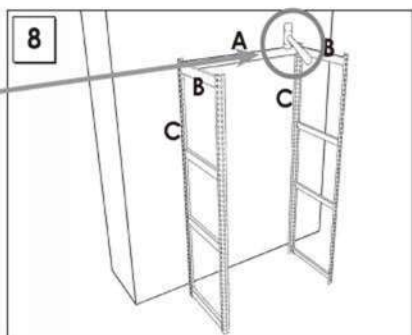

Additional Shelf

120 x 60 cm*
47.2" x 23.6"

5 Años Garantía
Years Guarantee
Jahre Garantie
Ans Garantie
Anos de Garantia
SIMONRACK

**KIT
2/2**

On-line instructions: www.instructionsrack.com/ecofortechipboard