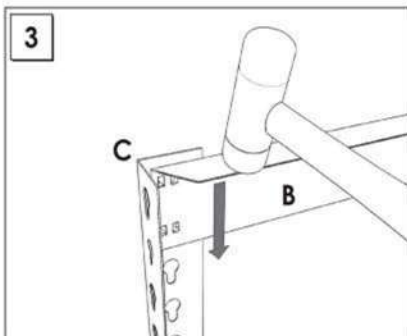

Additional Shelf

120 x 60 cm*
47.2" x 23.6"

5 Años Garantía
Years Guarantee
Jahre Garantie
Ans Garantie
Anos de Garantia
SIMONRACK

**KIT
2/2**

On-line instructions: www.instructionsrack.com/ecofortechipboard