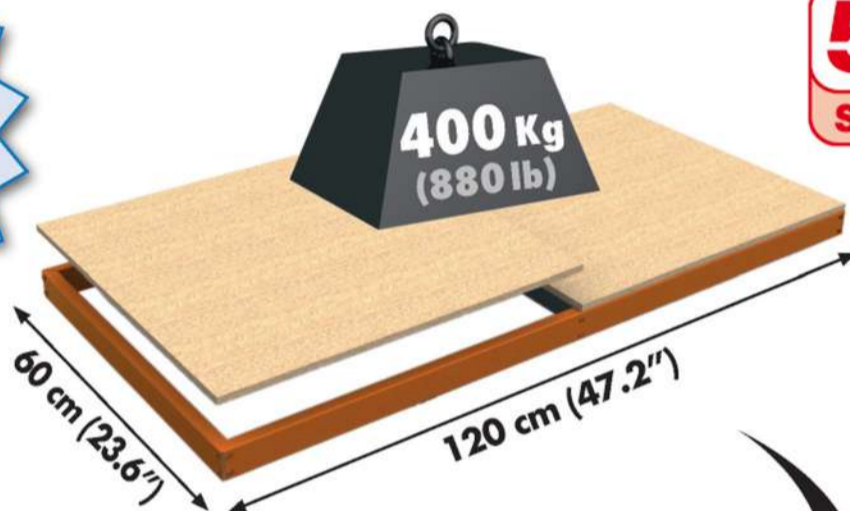

# ECOFORTE EA 1206

Chipboard

Additional Shelf

**120 x 60 cm\***  
47.2" x 23.6"

**KIT  
1/2**

**5** Años Garantía  
Years Guarantee  
Jahre Garantie  
Ans Garantie  
Anos de Garantia  
**SIMONRACK**

\*MEDIDAS EN USO: 1210 x 610 mm  
USED MEASUREMENTS: 47.64" x 24.02"