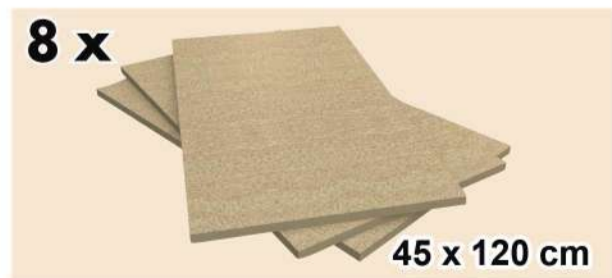

SIMONFORTE ST 2404-4 *Plywood*

200 x 240 x 45 cm

**PACK
1/2**

9 min.