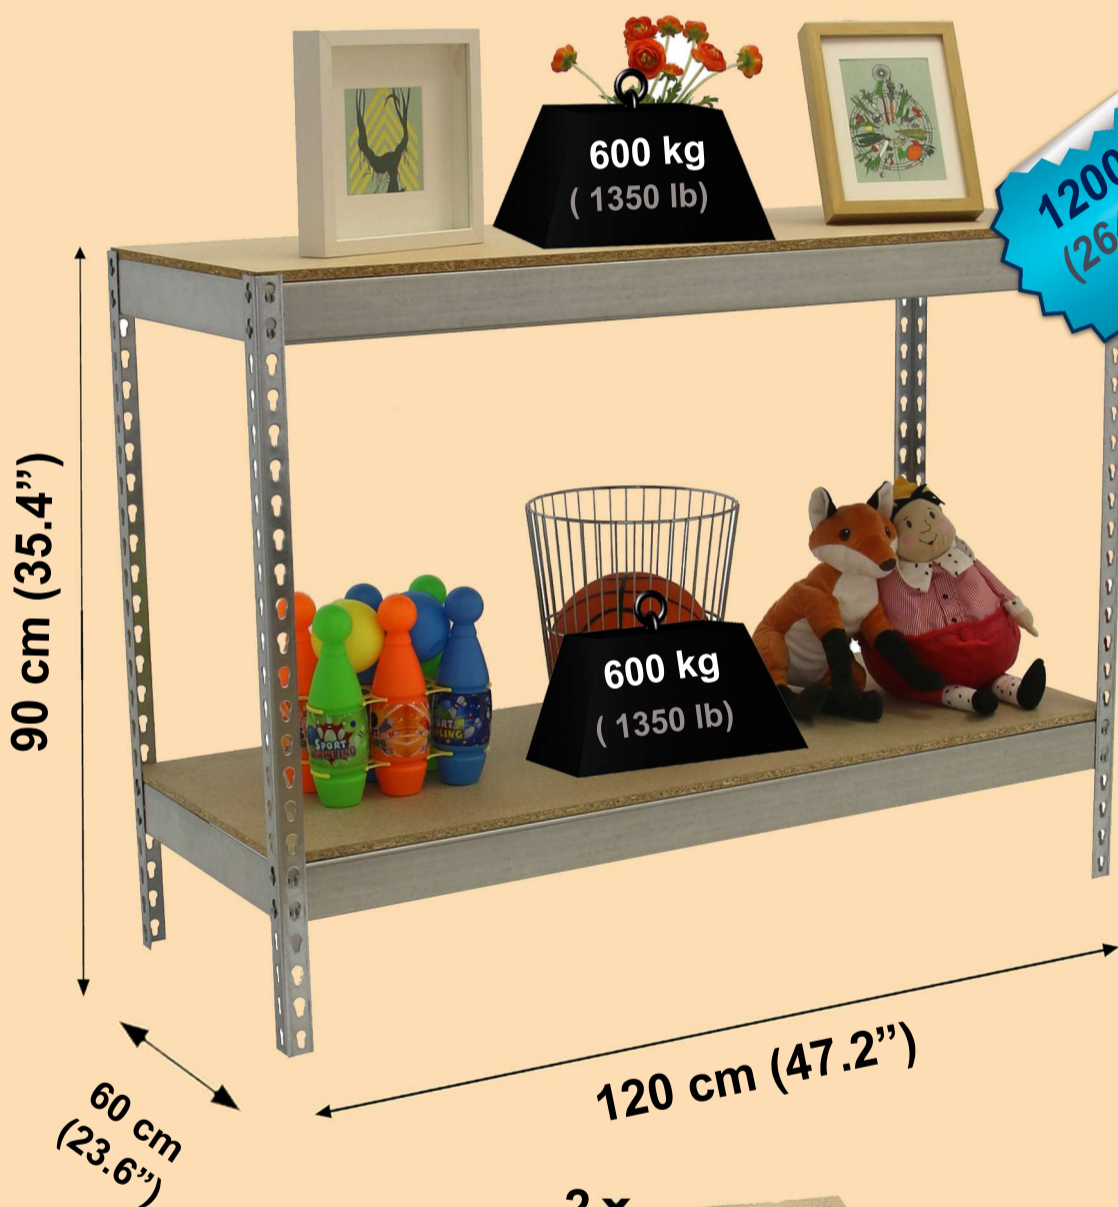

SIMONFORTE ST 1206-2

Plywood

90 x 120 x 60 cm
35.4" X 47.2" X 23.6"

**PACK
1/2**

*MEDIDAS EN USO USED MEASUREMENTS
MASSNAHMEN IM EINSATZ MESURES EN EMPLOI MEDIDAS EM USO:
910 x 1210 x 610 mm (35.8" x 47.6" 24.0")

9 min.

EPOXY POLIESTER
GALVA / MADERA

8 435104 956571