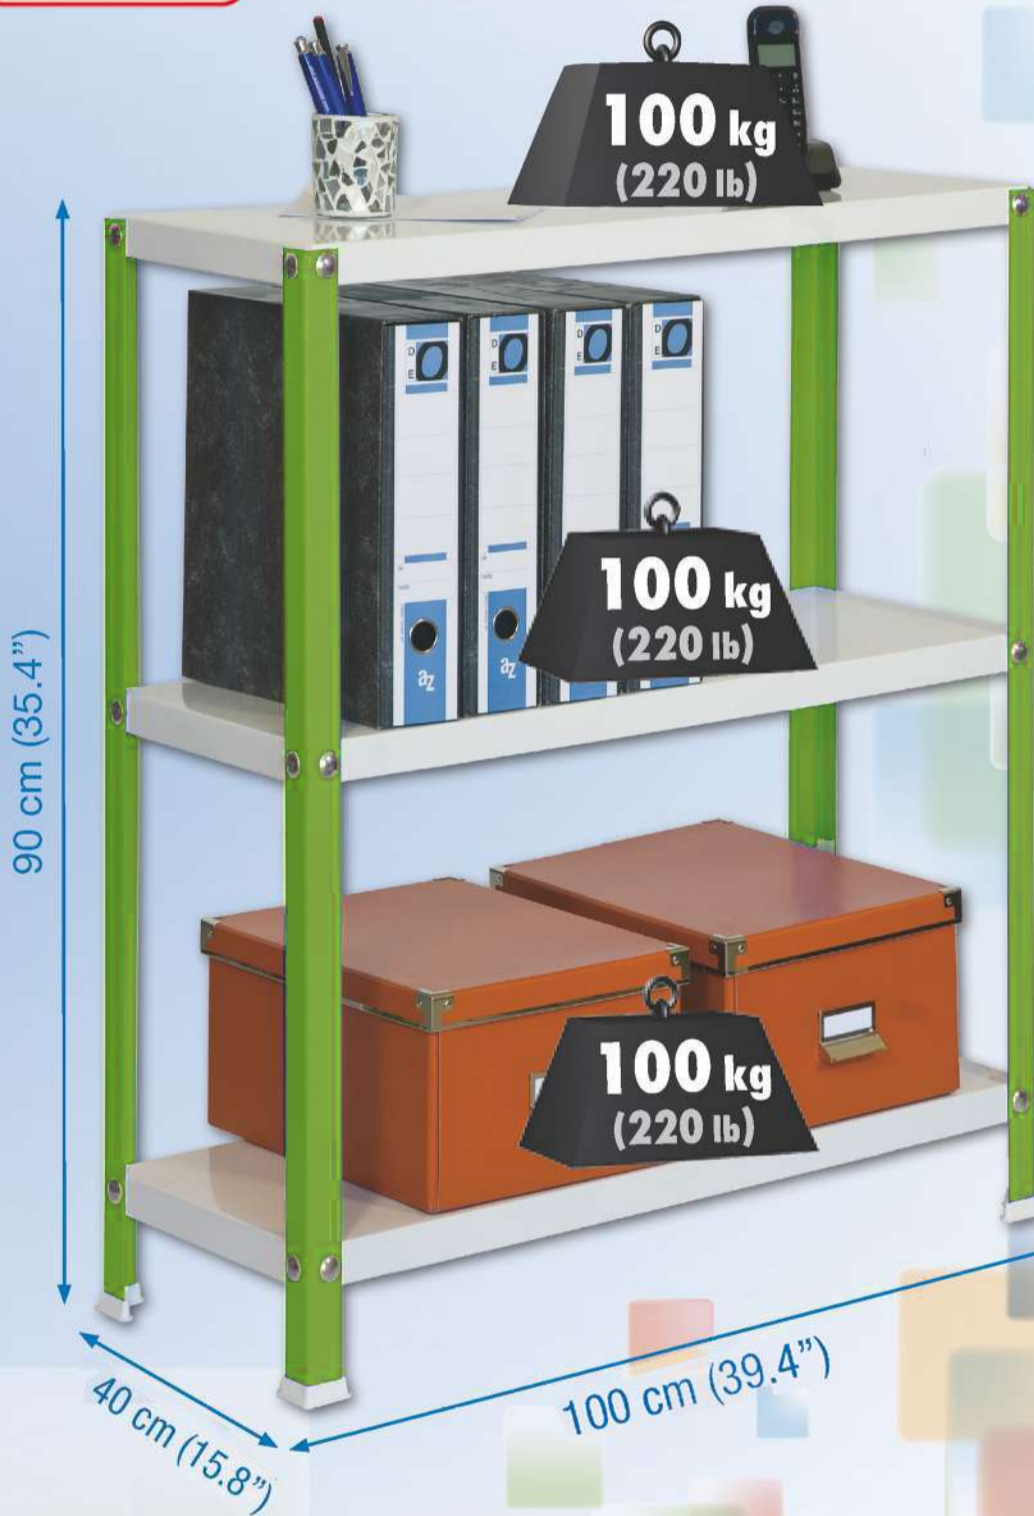

HOMECLASSIC *Color*

90 x 100 x 40 cm* (35.4"x39.4"x15.8")

KIT PLUS 3/400

5 Años Garantía
Years Guarantee
Jahre Garantie
Ans Garantie
Anos de Garantía
SIMONRACK

*MEDIDAS EN USO: 902 x 1014 x 414 mm
USED MEASUREMENTS: 35.5" x 39.92" x 16.30"