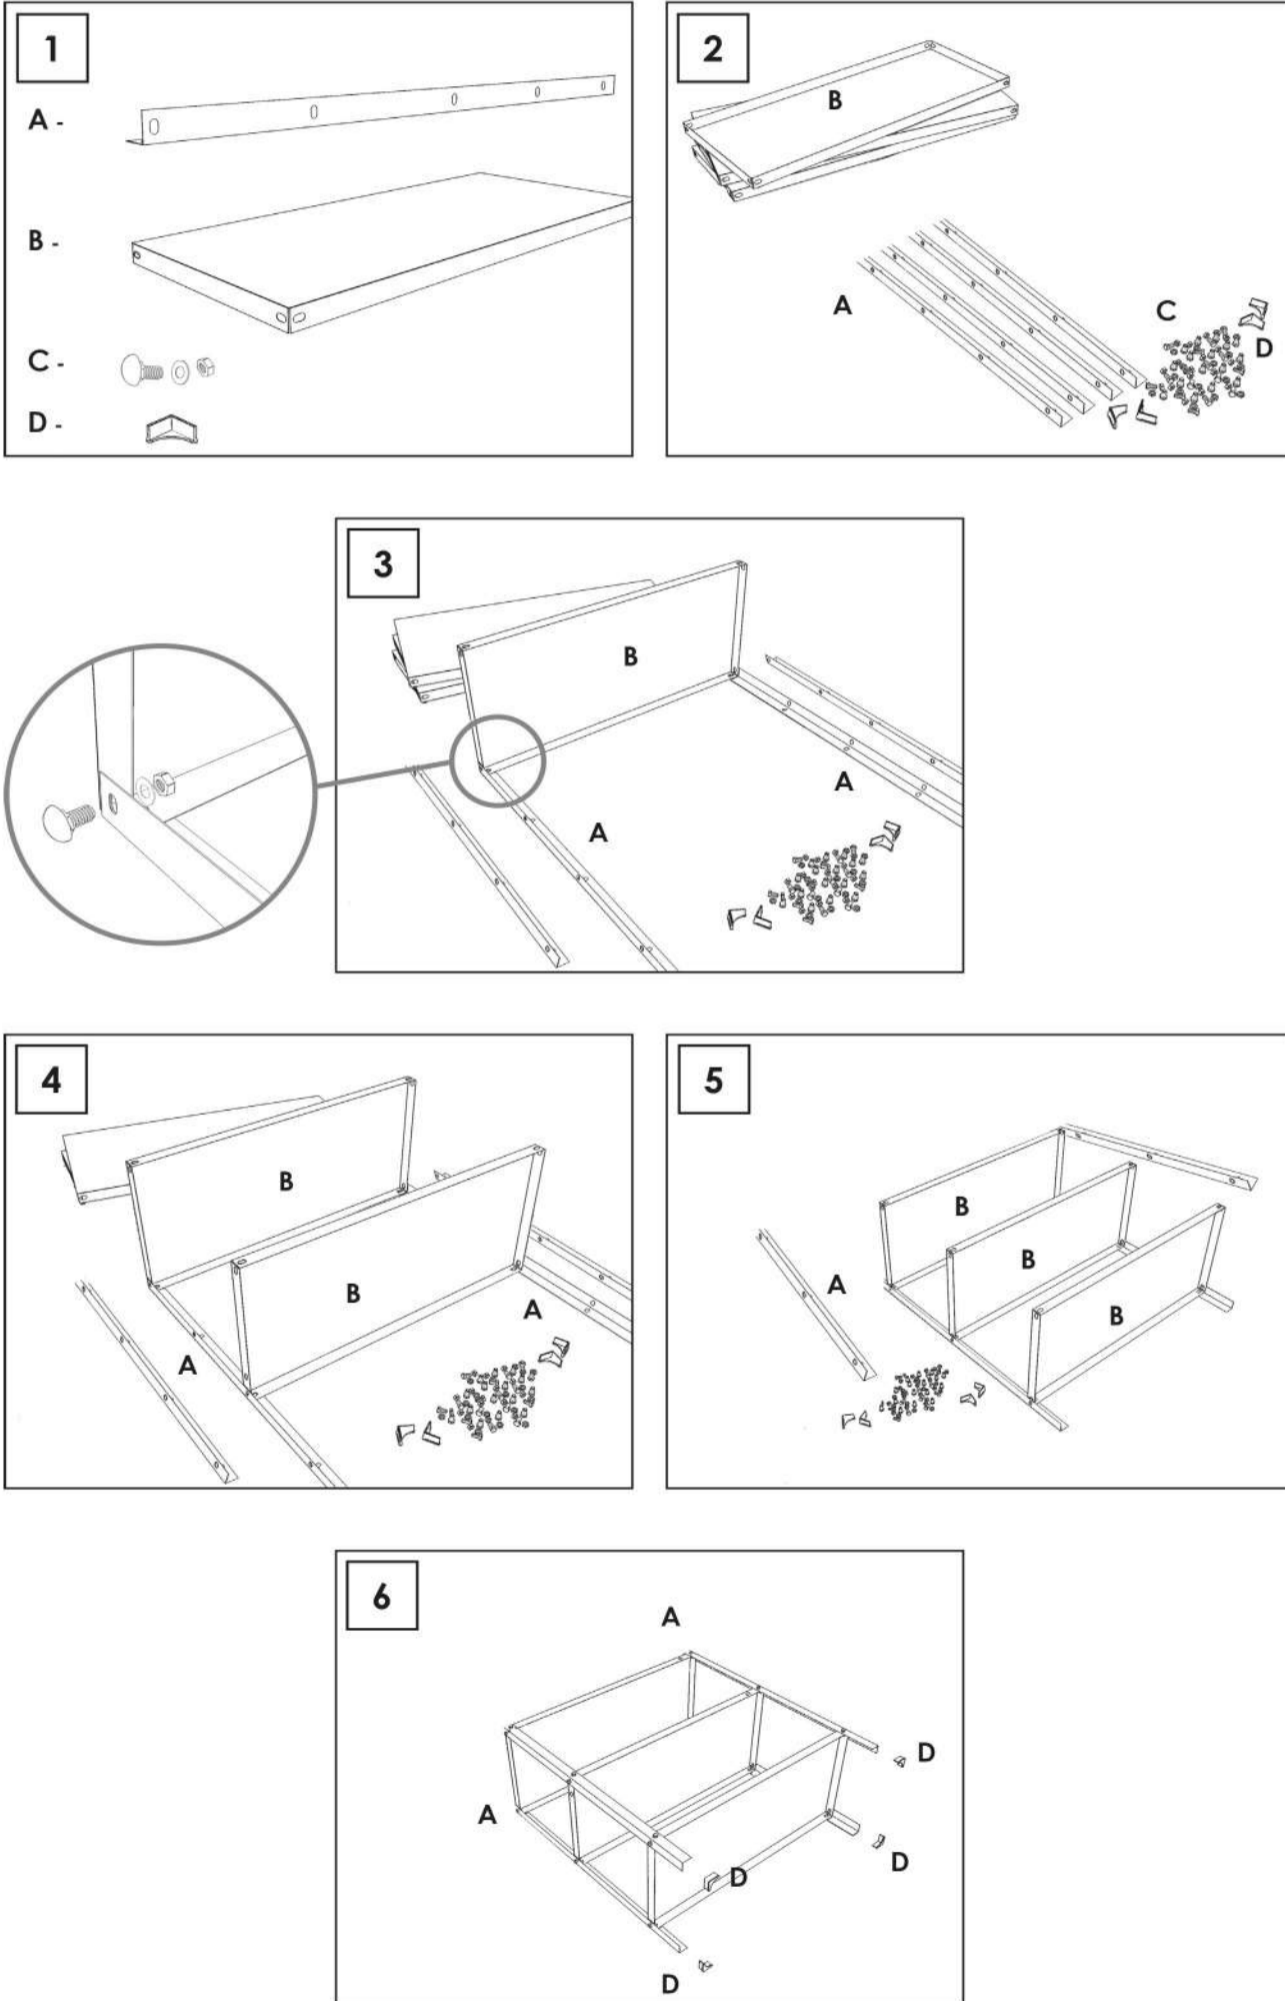

STANDARD MOUNTING

SIMONCLASSIC

SIMONCLICK

SIMONOFFICE

SIMONTALLER

BANCOS DE TRABAJO

SIMONHOME

TAQUILLAS

SIMONTITÁN

SIMONINOX

SIMONPALET

SIMONLEVER

ALTILLOS Y PASILLOS ELEVADOS