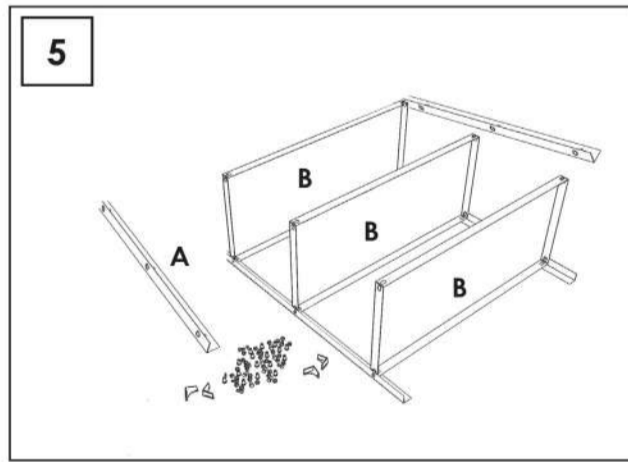

HOMECLASSIC *Color*

90 x 80 x 30 m* (35.4"x31.5"x11.8")

KIT MINI 3/300

5 Años Garantía
Years Guarantee
Jahre Garantie
Ans Garantie
Anos de Garantia
SIMONRACK

*MEDIDAS REALES: 902 x 814 x 314 mm
USED MEASUREMENTS: 35.5" x 32.05" x 12.30"

ESTANTERIAS SIMON S.L. B.50.556.463
PG. ALFAMEN C/ POLIGONO C, Nº3.
ALFAMEN (ZARAGOZA)

Simon Rack
SINCE 1964 - MANUFACTURER

www.simonrack.com

INSTRUCCIONES
INSTRUCTIONS
ANLEITUNGS
INSTRUCTIONS

STANDARD MOUNTING