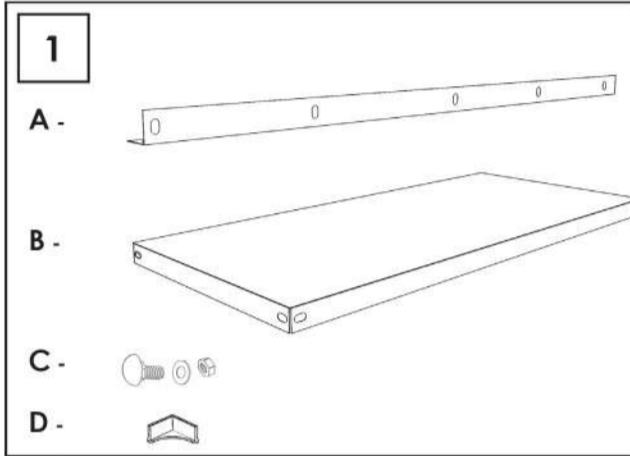

HOMECLASSIC *Color*

90 x 80 x 30 m* (35.4"x31.5"x11.8")

KIT MINI 3/300

5 Años Garantía
Years Guarantee
Jahre Garantie
Ans Garantie
Anos de Garantia
SIMONRACK

*MEDIDAS REALES: 902 x 814 x 314 mm
USED MEASUREMENTS: 35.5" x 32.05" x 12.30"

ESTANTERIAS SIMON S.L. B.50.556.463
PG. ALFAMEN C/ POLIGONO C, Nº3.
ALFAMEN (ZARAGOZA)

Simon Rack
SINCE 1964 - MANUFACTURER

www.simonrack.com

INSTRUCCIONES
INSTRUCTIONS
ANLEITUNGS
INSTRUCTIONS

STANDARD MOUNTING