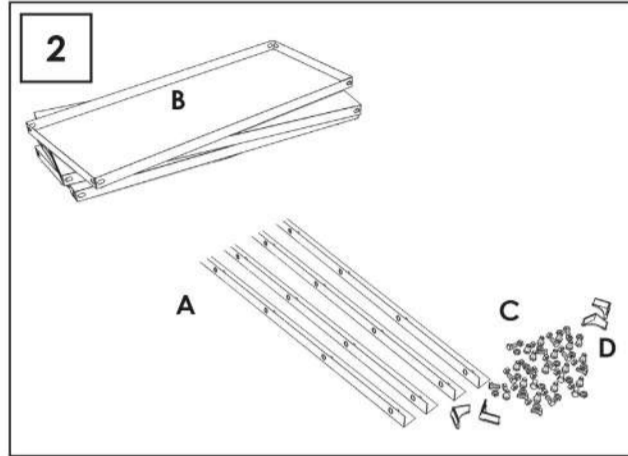

HOMECLASSIC *Color*

90 x 80 x 30 m* (35.4"x31.5"x11.8")

KIT MINI 3/300

5 Años Garantía
Years Guarantee
Jahre Garantie
Ans Garantie
Anos de Garantia
SIMONRACK

*MEDIDAS REALES: 902 x 814 x 314 mm
USED MEASUREMENTS: 35.5" x 32.05" x 12.30"

ESTANTERIAS SIMON S.L. B.50.556.463
PG. ALFAMEN C/ POLIGONO C, Nº3.
ALFAMEN (ZARAGOZA)

Simon Rack
SINCE 1964 - MANUFACTURER

www.simonrack.com

INSTRUCCIONES
INSTRUCTIONS
ANLEITUNGS
INSTRUCTIONS

STANDARD MOUNTING