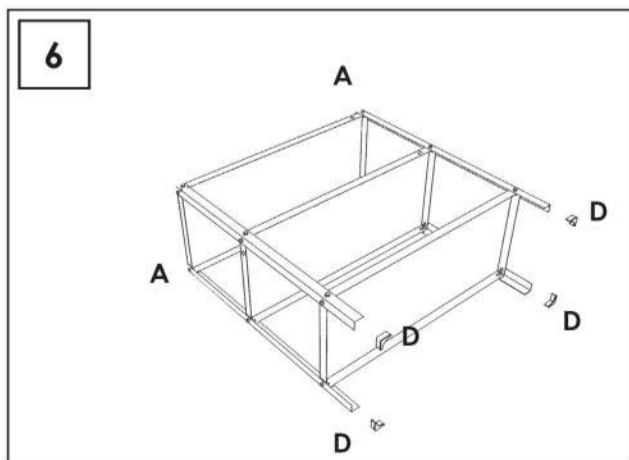

STANDARD MOUNTING

SIMONCLASSIC

SIMONCLICK

SIMONOFFICE

SIMONTALLER

BANCOS DE TRABAJO

SIMONHOME

TAQUILLAS

SIMONTITÁN

SIMONINOX

SIMONPALET

SIMONLEVER

ALTILLOS Y PASILLOS ELEVADOS