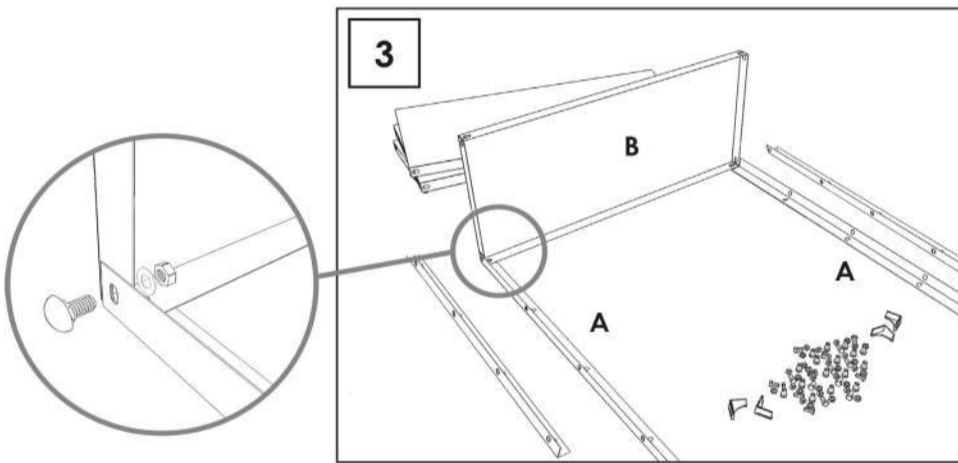

STANDARD MOUNTING

SIMONCLASSIC

SIMONCLICK

SIMONOFFICE

SIMONTALLER

BANCOS DE TRABAJO

SIMONHOME

TAQUILLAS

SIMONTITÁN

SIMONINOX

SIMONPALET

SIMONLEVER

ALTILLOS Y PASILLOS ELEVADOS