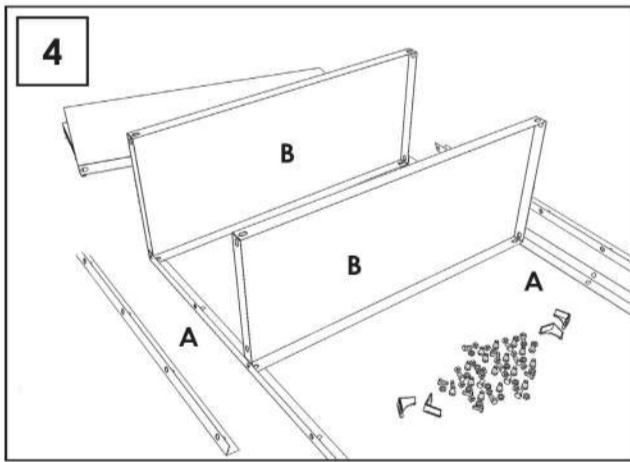

HOMECLASSIC *Color*

90 x 80 x 30 m* (35.4"x31.5"x11.8")

KIT MINI 3/300

5 Años Garantía
Years Guarantee
Jahre Garantie
Ans Garantie
Anos de Garantia
SIMONRACK

*MEDIDAS REALES: 902 x 814 x 314 mm
USED MEASUREMENTS: 35.5" x 32.05" x 12.30"

ESTANTERIAS SIMON S.L. B.50.556.463
PG. ALFAMEN C/ POLIGONO C, Nº3.
ALFAMEN (ZARAGOZA)

Simon Rack
SINCE 1964 - MANUFACTURER

www.simonrack.com

INSTRUCCIONES
INSTRUCTIONS
ANLEITUNGS
INSTRUCTIONS

STANDARD MOUNTING