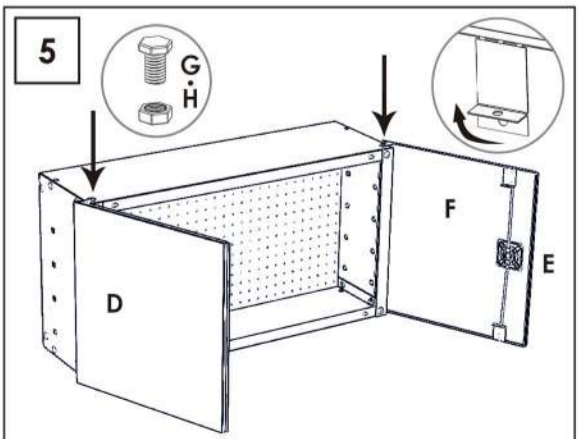

SIMONCLASSIC

SIMONCLICK

SIMONOFFICE

SIMONTALLER

BANCOS DE TRABAJO

SIMONHOME

TAQUILLAS

SIMONTITÁN

SIMONINOX

SIMONPALET

SIMONLEVER

ALTILLOS Y PASILLOS ELEVADOS

www.simonrack.com • www.instructionsrack.com/bt6plywoodlocker