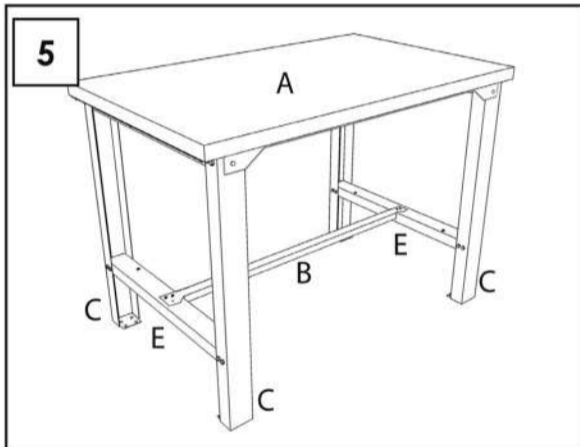

SIMONCLASSIC

SIMONCLICK

SIMONOFFICE

SIMONTALLER

BANCOS DE TRABAJO

SIMONHOME

TAQUILLAS

SIMONTITÁN

SIMONINOX

SIMONPALET

SIMONLEVER

ALTILLOS Y PASILLOS ELEVADOS

www.simonrack.com • www.instructionsrack.com/bt6plywoodlocker