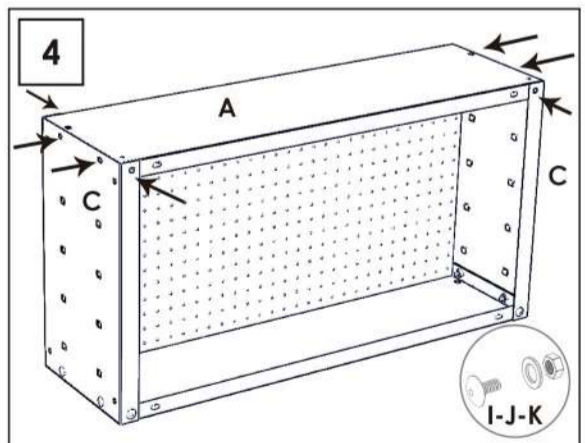

SIMONCLASSIC

SIMONCLICK

SIMONOFFICE

SIMONTALLER

BANCOS DE TRABAJO

SIMONHOME

TAQUILLAS

SIMONTITÁN

SIMONINOX

SIMONPALET

SIMONLEVER

ALTILLOS Y PASILLOS ELEVADOS

www.simonrack.com • www.instructionsrack.com/bt6plywoodlocker