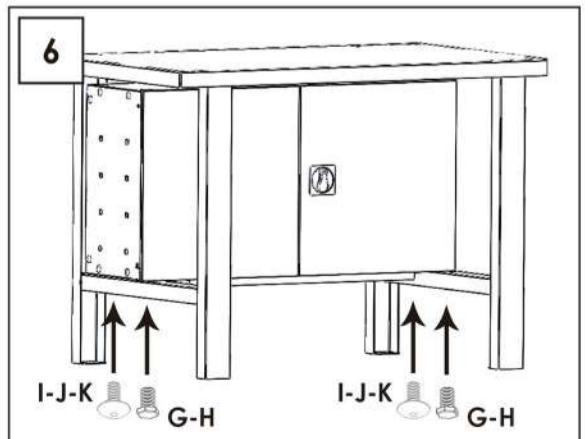

SIMONCLASSIC

SIMONCLICK

SIMONOFFICE

SIMONTALLER

BANCOS DE TRABAJO

SIMONHOME

TAQUILLAS

SIMONTITÁN

SIMONINOX

SIMONPALET

SIMONLEVER

ALTILLOS Y PASILLOS ELEVADOS

www.simonrack.com • www.instructionsrack.com/bt6plywoodlocker