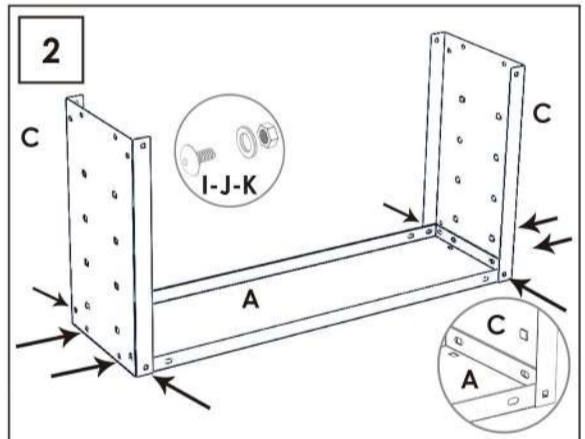

SIMONCLASSIC

SIMONCLICK

SIMONOFFICE

SIMONTALLER

BANCOS DE TRABAJO

SIMONHOME

TAQUILLAS

SIMONTITÁN

SIMONINOX

SIMONPALET

SIMONLEVER

ALTILLOS Y PASILLOS ELEVADOS

www.simonrack.com • www.instructionsrack.com/bt6plywoodlocker