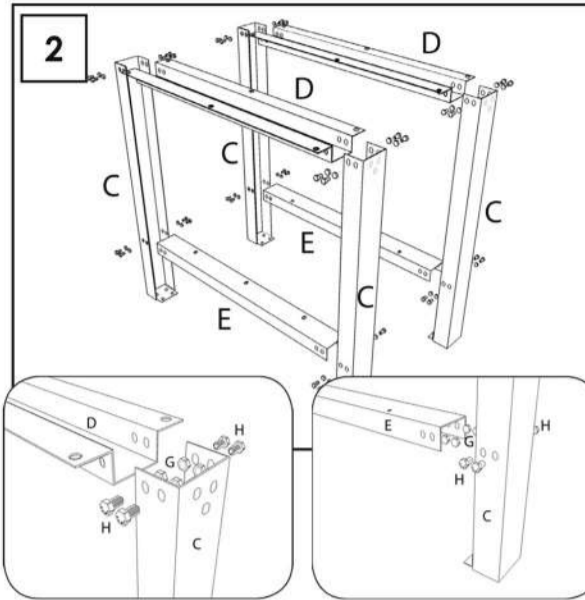

SIMONCLASSIC

SIMONCLICK

SIMONOFFICE

SIMONTALLER

BANCOS DE TRABAJO

SIMONHOME

TAQUILLAS

SIMONTITÁN

SIMONINOX

SIMONPALET

SIMONLEVER

ALTILLOS Y PASILLOS ELEVADOS

www.simonrack.com • www.instructionsrack.com/bt6plywoodlocker