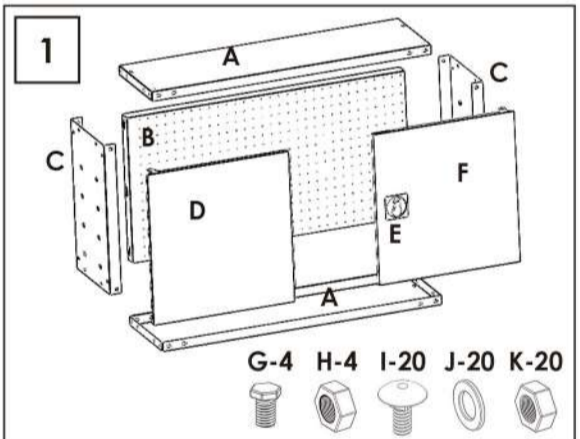

SIMONCLASSIC

SIMONCLICK

SIMONOFFICE

SIMONTALLER

BANCOS DE TRABAJO

SIMONHOME

TAQUILLAS

SIMONTITÁN

SIMONINOX

SIMONPALET

SIMONLEVER

ALTILLOS Y PASILLOS ELEVADOS

www.simonrack.com • www.instructionsrack.com/bt6plywoodlocker