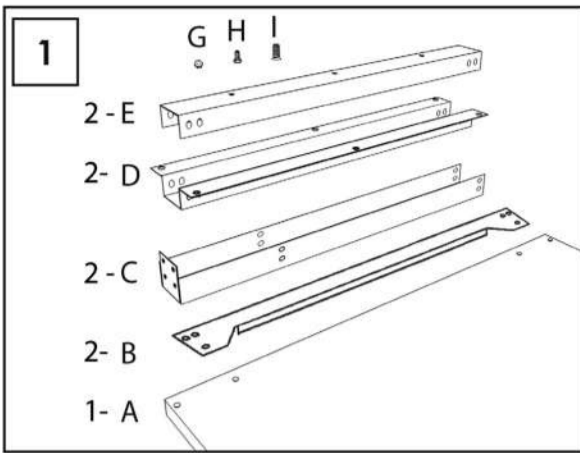

SIMONCLASSIC

SIMONCLICK

SIMONOFFICE

SIMONTALLER

BANCOS DE TRABAJO

SIMONHOME

TAQUILLAS

SIMONTITÁN

SIMONINOX

SIMONPALET

SIMONLEVER

ALTILLOS Y PASILLOS ELEVADOS

www.simonrack.com • www.instructionsrack.com/bt6plywoodlocker