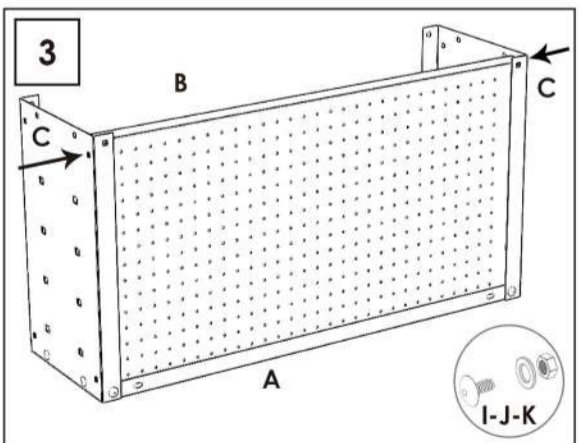

SIMONCLASSIC

SIMONCLICK

SIMONOFFICE

SIMONTALLER

BANCOS DE TRABAJO

SIMONHOME

TAQUILLAS

SIMONTITÁN

SIMONINOX

SIMONPALET

SIMONLEVER

ALTILLOS Y PASILLOS ELEVADOS

www.simonrack.com • www.instructionsrack.com/bt6plywoodlocker