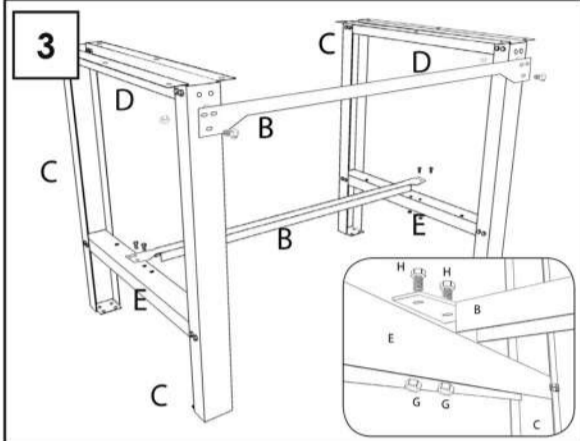

SIMONCLASSIC

SIMONCLICK

SIMONOFFICE

SIMONTALLER

BANCOS DE TRABAJO

SIMONHOME

TAQUILLAS

SIMONTITÁN

SIMONINOX

SIMONPALET

SIMONLEVER

ALTILLOS Y PASILLOS ELEVADOS

www.simonrack.com • www.instructionsrack.com/bt6plywoodlocker