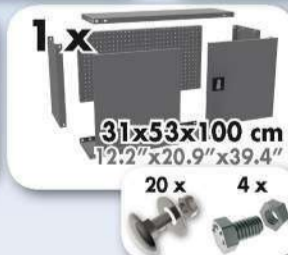

SIMONWORK BT6 1800 Plywood Locker

87 x 180 x 75 cm
34.3" x 70.9" x 29.5"

5 Años Garantía
 Years Guarantee
 Jahre Garantie
 Ans Garantie
 Anos de Garantia
SIMONRACK

600 kg
(1350 lb)

3,5 cm
(1.4")

87 cm (34.3")

75 cm (29.5)

180 cm (70.9")

*MEDIDAS EN USO USED MEASUREMENTS
 MASSNAHMEN IM EINSATZ MESURES EN EMPLOI MEDIDAS EN USO:
 870 x 1810 x 760 mm (34.2" x 71.2" x 29.9")

ESTANTERIAS SIMON S.L. B.50.556.463
 PG. ALFAMEN C/ POLIGONO C, N°3
 ALFAMEN (ZARAGOZA)