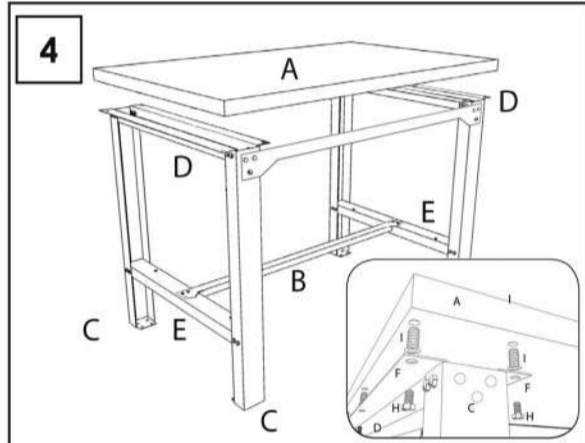

SIMONCLASSIC

SIMONCLICK

SIMONOFFICE

SIMONTALLER

BANCOS DE TRABAJO

SIMONHOME

TAQUILLAS

SIMONTITÁN

SIMONINOX

SIMONPALET

SIMONLEVER

ALTILLOS Y PASILLOS ELEVADOS

www.simonrack.com • www.instructionsrack.com/bt6plywoodlocker