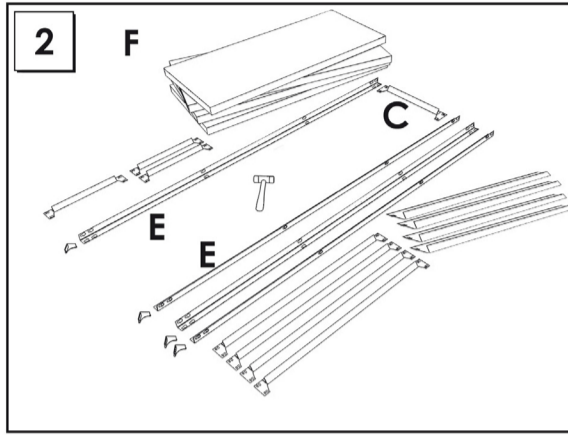

HOMECCLICK WOOD

180x100x30 cm. *COLOR* PLUS 5-300

VIOLET/WHITE

www.simonrack.com

www.simonrack.com

MADE IN SPAIN

INSTRUCTIONS

www.simonrack.com • www.instructionsrack.com/homeclickwoodcolor

SIMONGARDEN

SIMONTITÁN

SIMONINOX

SIMONINDUSTRIAL

SIMONPALET

SIMONLEVER

AL TILLOS Y PASILLOS ELEVADOS
PLATFORMS AND MEZZANINES
LAGERBÜHNEN • PLATES-FORMES ET MEZZANINES

* Kg / lb por bandeja con carga uniformemente repartida
Kg / lb per shelf uniformly distributed load
Kg / lb pro fach bei gleichmäßig verteilter last
Kg / lb par plateau avec charge uniformément répartie