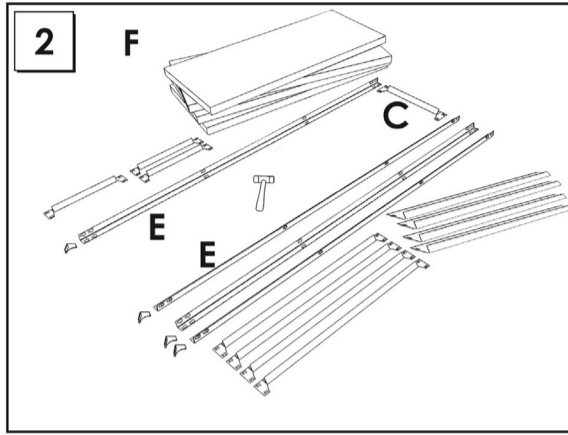

HOMECCLICK WOOD

180x80x30 cm. *COLOR* Mini 5-300

www.simonrack.com

MADE IN SPAIN

INSTRUCTIONS

www.simonrack.com • www.instructionsrack.com/homeclickwoodcolor

SIMONCLASSIC

SIMONCLICK

SIMONINOX

SIMONINDUSTRIAL

AL TILLOS Y PASILLOS ELEVADOS
PLATFORMS AND MEZZANINES
LAGERBÜHNEN • PLATES-FORMES ET MEZZANINES

* Kg / lb por bandeja con carga uniformemente repartida
Kg / lb per shelf uniformly distributed load
Kg / lb pro fach bei gleichmäßig verteilter last
Kg / lb par plateau avec charge uniformément répartie