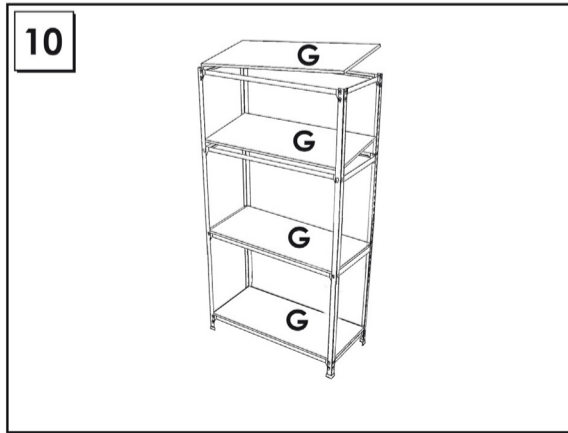

HOMECCLICK WOOD

180x80x30 cm. *COLOR* Mini 5-300

www.simonrack.com

MADE IN SPAIN

INSTRUCTIONS

www.simonrack.com • www.instructionsrack.com/homeclickwoodcolor

SIMONCLASSIC

SIMONCLICK

SIMONINOX

SIMONINDUSTRIAL

AL TILLOS Y PASILLOS ELEVADOS
PLATFORMS AND MEZZANINES
LAGERBÜHNEN • PLATES-FORMES ET MEZZANINES

* Kg / lb por bandeja con carga uniformemente repartida
Kg / lb per shelf uniformly distributed load
Kg / lb pro fach bei gleichmäßig verteilter last
Kg / lb par plateau avec charge uniformément répartie