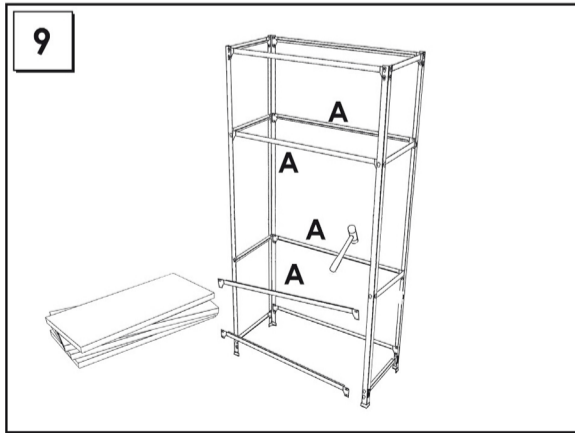

HOMECCLICK WOOD

180x80x30 cm. *COLOR* Mini 5-300

www.simonrack.com

MADE IN SPAIN

INSTRUCTIONS

www.simonrack.com • www.instructionsrack.com/homeclickwoodcolor

SIMONCLASSIC

SIMONCLICK

SIMONINOX

SIMONINDUSTRIAL

AL TILLOS Y PASILLOS ELEVADOS
PLATFORMS AND MEZZANINES
LAGERBÜHNEN • PLATES-FORMES ET MEZZANINES

* Kg / lb por bandeja con carga uniformemente repartida
Kg / lb per shelf uniformly distributed load
Kg / lb pro fach bei gleichmäßig verteilter last
Kg / lb par plateau avec charge uniformément répartie