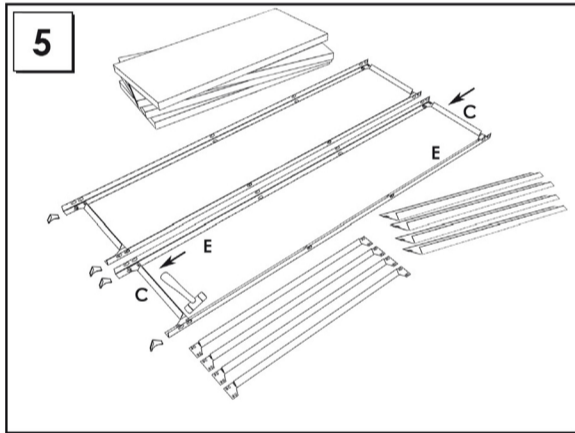

HOMECCLICK WOOD

180x80x30 cm. *COLOR* Mini 5-300

www.simonrack.com

MADE IN SPAIN

INSTRUCTIONS

www.simonrack.com • www.instructionsrack.com/homeclickwoodcolor

SIMONCLASSIC

SIMONCLICK

SIMONINOX

SIMONINDUSTRIAL

AL TILLOS Y PASILLOS ELEVADOS
PLATFORMS AND MEZZANINES
LAGERBÜHNEN • PLATES-FORMES ET MEZZANINES

* Kg / lb por bandeja con carga uniformemente repartida
Kg / lb per shelf uniformly distributed load
Kg / lb pro fach bei gleichmäßig verteilter last
Kg / lb par plateau avec charge uniformément répartie