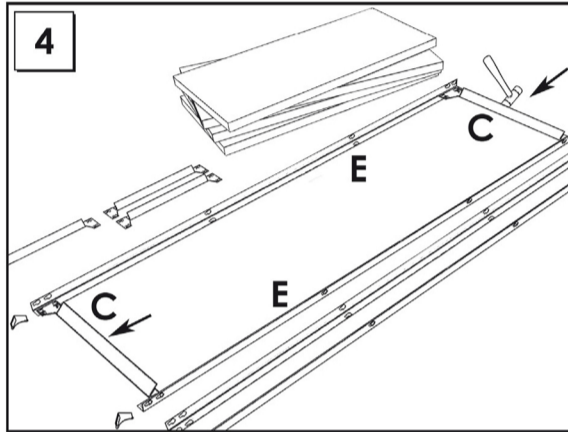

HOMECCLICK WOOD

180x80x30 cm. *COLOR* Mini 5-300

www.simonrack.com

MADE IN SPAIN

INSTRUCTIONS

www.simonrack.com • www.instructionsrack.com/homeclickwoodcolor

SIMONCLASSIC

SIMONCLICK

SIMONINOX

SIMONINDUSTRIAL

AL TILLOS Y PASILLOS ELEVADOS
PLATFORMS AND MEZZANINES
LAGERBÜHNEN • PLATES-FORMES ET MEZZANINES

* Kg / lb por bandeja con carga uniformemente repartida
Kg / lb per shelf uniformly distributed load
Kg / lb pro fach bei gleichmäßig verteilter last
Kg / lb par plateau avec charge uniformément répartie