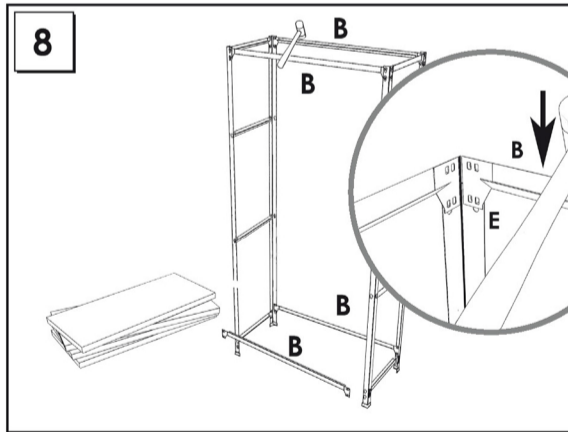

HOMECCLICK WOOD

180x80x30 cm. *COLOR* Mini 5-300

www.simonrack.com

MADE IN SPAIN

INSTRUCTIONS

www.simonrack.com • www.instructionsrack.com/homeclickwoodcolor

SIMONCLASSIC

SIMONCLICK

SIMONINOX

SIMONINDUSTRIAL

AL TILLOS Y PASILLOS ELEVADOS
PLATFORMS AND MEZZANINES
LAGERBÜHNEN • PLATES-FORMES ET MEZZANINES

* Kg / lb por bandeja con carga uniformemente repartida
Kg / lb per shelf uniformly distributed load
Kg / lb pro fach bei gleichmäßig verteilter last
Kg / lb par plateau avec charge uniformément répartie