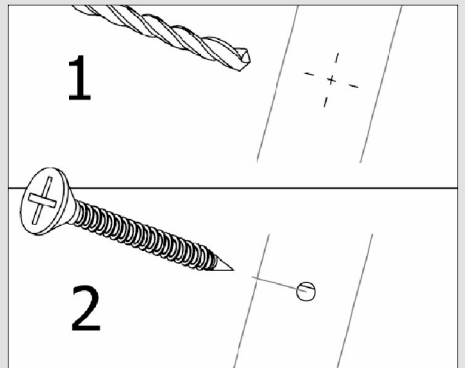

00:40

?

www.forest-style.com

Blister

I
Ø 3x40mm (x24)

Pré-perçage / Pre-drilling / Vorbohren/ Perforacion previa

Ø Vis / Ø Screw / Ø schraube / Ø Tornillo	Ø Percage/ Ø Drilling / Ø Bohrung/ Ø Perforacion
Ø 3 (1)	Ø 2