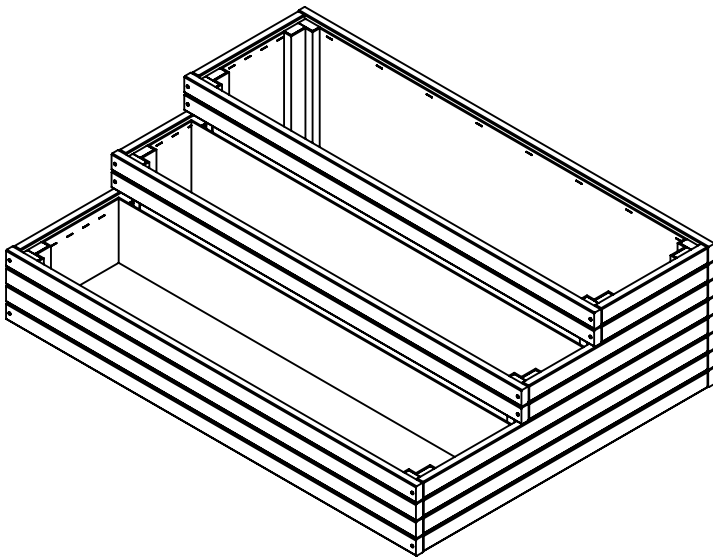

Ref.004577

Vers.1

Angelic Horizon

840x1150x341mm

forest-style
ENJOY YOUR GARDEN

DÉCLARATION DE GARANTIE

Pour profiter pleinement de la garantie de votre produit, RDV sur

www.Cerland.com