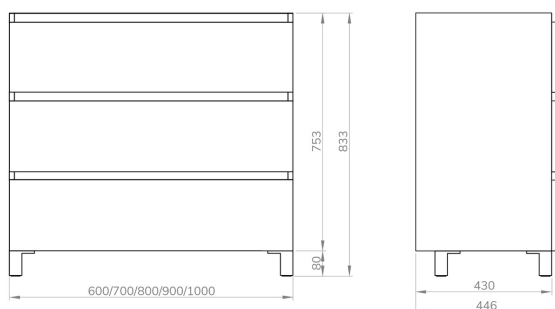

Mueble de baño COLOURS

FICHA TÉCNICA DE PRODUCTO

BAUHAUS

DESCRIPCIÓN

- Mueble montado. Fácil instalación.
- Mueble con patas a suelo.
- Aspecto vanguardista y minimalista.
- 3 cajones textiles con cierre amortiguado.
- Apertura mediante uñero.
- Mejora la ordenación del baño.
- Ergonomía y confort diseñado para el uso diario.
- Grifería, lavabo y espejo no incluidos, se venden por separado.
- Recomendado lavabo cerámico centrado o sobre + lavabo.

Fabricado en España, EU

CARACTERÍSTICAS TÉCNICAS

Melamina
16mm

Soft close

Guías
Hettich

Mueble
Premontado

ACABADOS DISPONIBLES

Roble
Guadarrama

MEDIDAS DISPONIBLES

Medidas expresadas en mm.

COD SAP

DESCRIPCIÓN

29077416	MUEBLE BAÑO COLOURS 60 ROBLE GUADARRAMA
29077425	MUEBLE BAÑO COLOURS 70 ROBLE GUADARRAMA
29077434	MUEBLE BAÑO COLOURS 80 ROBLE GUADARRAMA
29077513	MUEBLE BAÑO COLOURS 90 ROBLE GUADARRAMA
29077522	MUEBLE BAÑO COLOURS 100 ROBLE GUADARRAMA