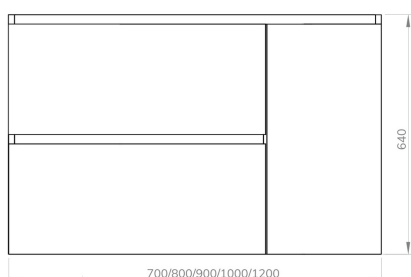

Mueble de baño FARBE

FICHA TÉCNICA DE PRODUCTO

BAUHAUS

DESCRIPCIÓN

- Mueble montado. Fácil instalación.
- Suspendido a la pared, soportes y herrajes incluidos.
- Aspecto vanguardista y minimalista.
- 2 cajones textiles y 1 puerta, ambos con cierre amortiguado.
- Apertura mediante uñero.
- Mejora la ordenación del baño.
- Ergonomía y confort diseñado para el uso diario.
- Grifería, lavabo, top y espejo no incluidos, se venden por separado.

Fabricado en España, EU

CARACTERÍSTICAS TÉCNICAS

Melamina
16mm

Soft close

Soft close

Guías
Hettich

Mueble
premontado

MEDIDAS DISPONIBLES

Medidas expresadas en mm.

ACABADOS DISPONIBLES

Roble
Guadarrama

COD SAP

29077489
29077498
29077708
29077717
29077726

DESCRIPCIÓN

MUEBLE BAÑO FARBE 70 ROBLE GUADARRAMA
MUEBLE BAÑO FARBE 80 ROBLE GUADARRAMA
MUEBLE BAÑO FARBE 90 ROBLE GUADARRAMA
MUEBLE BAÑO FARBE 100 ROBLE GUADARRAMA
MUEBLE BAÑO FARBE 120 ROBLE GUADARRAMA