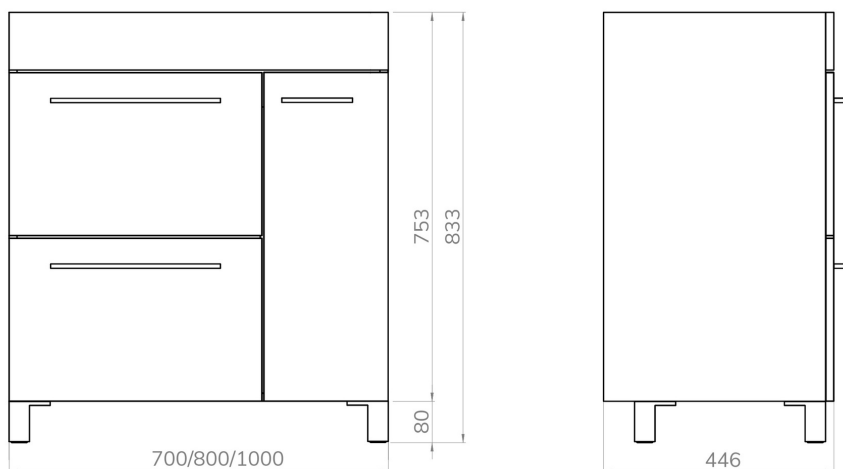

Mueble de baño TABARCA

FICHA TÉCNICA DE PRODUCTO

BAUHAUS

DESCRIPCIÓN

- Mueble montado. Fácil instalación.
- Mueble con patas a suelo.
- Aspecto industrial y minimalista.
- Distribución del mueble 2 cajones textiles y 1 puerta con cierre amortiguado.
- Apertura mediante tirador en acabado negro mate.
- Mejora la ordenación del baño.
- Ergonomía y confort diseñado para el uso diario.
- Grifería y lavabo no incluidos, se venden por separado.
- Lavabo recomendado: encimera cerámica centrada.

Musgo

Roble
Guadarrama

Silver

Antracita

Mueble de baño TABARCA

FICHA TÉCNICA DE PRODUCTO

BAUHAUS

MEDIDAS DISPONIBLES

Medidas expresadas en mm.

COD SAP	DESCRIPCIÓN
29063488	MUEBLE BAÑO TABARCA 70 BLANCO MATE
29075915	MUEBLE BAÑO TABARCA 70 MUSGO
28726007	MUEBLE BAÑO TABARCA 70 ROBLE GUADARRAMA
29063497	MUEBLE BAÑO TABARCA 70 SILVER
29075906	MUEBLE BAÑO TABARCA 70 ANTRACITA
29075924	MUEBLE BAÑO TABARCA 80 BLANCO MATE
29075960	MUEBLE BAÑO TABARCA 80 MUSGO
29075933	MUEBLE BAÑO TABARCA 80 ROBLE GUADARRAMA
29075942	MUEBLE BAÑO TABARCA 80 SILVER
29075951	MUEBLE BAÑO TABARCA 80 ANTRACITA
29075979	MUEBLE BAÑO TABARCA 100 BLANCO MATE
29028016	MUEBLE BAÑO TABARCA 100 MUSGO
28982678	MUEBLE BAÑO TABARCA 100 ROBLE GUADARRAMA
29075988	MUEBLE BAÑO TABARCA 100 SILVER
28982687	MUEBLE BAÑO TABARCA 100 ANTRACITA