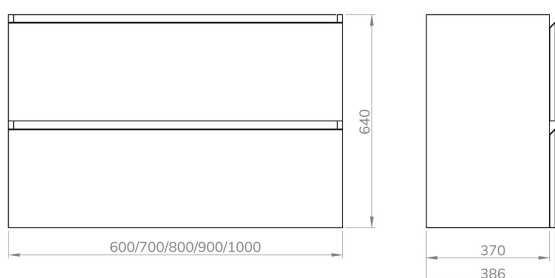

Roble
Guadarrama

Silver

Antracita

Blanco Mate

Negro Mate

MEDIDAS DISPONIBLES

Medidas expresadas en mm.

Mueble de baño CÍES