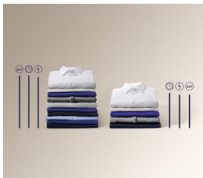

Nuestro sistema SteamCare aplica vapor al finalizar el ciclo de lavado para reducir las arrugas en un tercio. Acabados más lisos sin necesidad de planchado.

- Lavadora de integración total
- Programas especiales: Delicado, Seda, Lavado a mano, Lana, Edredones
- Programas de lavado: Eco a 40°-60°, Algodón, Sintéticos, Delicados, Antialérgico, Refrescar con vapor y aromatizador FreshScent, Centrifugado/Drenaje, Aclarado, Edredón, Rápido 14 min, Ropa Deportiva, Outdoor, Ropa vaquera, Lana\Seda
- Seguridad infantil
- Patas: 4 patas regulables en altura
- Anti-desbordamiento
- Dispositivo de lucha contra las inundaciones con Aqua sensor de control

**Cada fibra protegida, todas tus prendas más suaves**

La función SoftPlus empapa toda la ropa antes de que entre en contacto con el detergente, distribuyéndola uniformemente por todo el tambor. Los agentes suavizantes y limpiadores llegan a todas las fibras de forma que todas las prendas de la carga quedan suaves y huelen a fresco más tiempo.