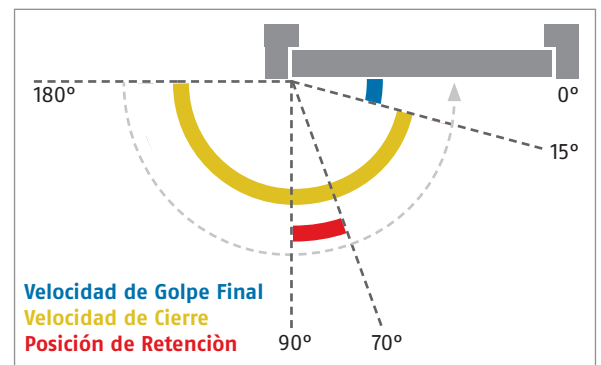

Los cierrapuertas ABUS destacan por su versatilidad y diseño atemporal

Tecnología

- ✓ Certificado conforme a norma UNE-EN1154
- ✓ Fuerza de cierre EN 3
- ✓ Máximo ancho de puerta hasta 950 mm (max. peso de puerta 60 kg)
- ✓ Velocidad de cierre y velocidad de enclavamiento regulable a través de válvulas reguladoras de frente
- ✓ Incl. guía deslizante
- ✓ Dimensiones: 230 x 60 x 43 mm

EN1154 Certificado por puertas cortafuegos

Dimensiones

Fuerza (EN)	max. ancho de puerta	max. peso de puerta
3	950 mm	60 kg

Variante	Acabado	Fuerza (EN)
DC13303 S	Plateado	3
DC13303 B	Marrón	3
DC13303 W	Blanco	3