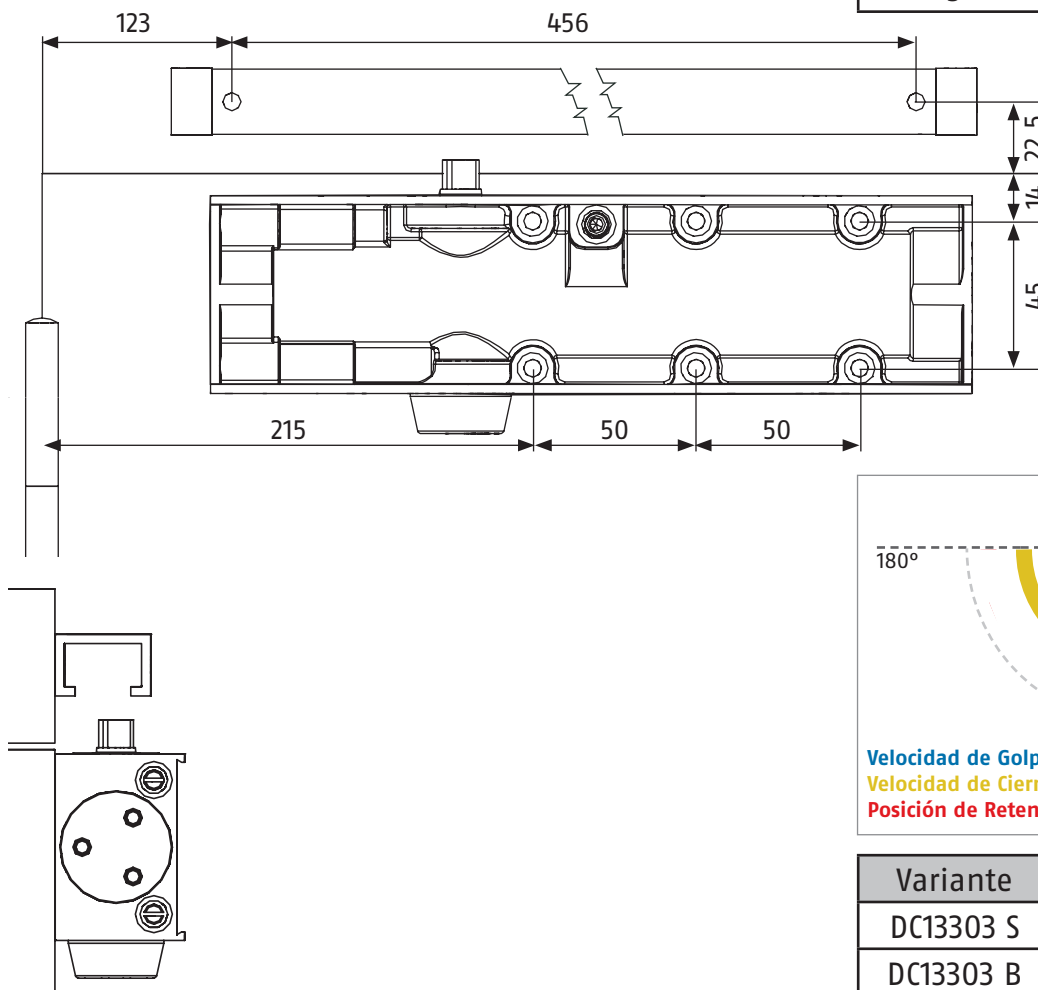

Los cierrapuertas ABUS destacan por su versatilidad y diseño atemporal

Tecnología

- ✓ Certificado conforme a norma UNE-EN1154
- ✓ Fuerza de cierre EN 3
- ✓ Máximo ancho de puerta hasta 950 mm (max. peso de puerta 60 kg)
- ✓ Velocidad de cierre y velocidad de enclavamiento regulable a través de válvulas reguladoras de frente
- ✓ Incl. guía deslizante
- ✓ Dimensiones: 230 x 60 x 43 mm

EN1154 Certificado por puertas cortafuegos

Dimensiones

Fuerza (EN)	max. ancho de puerta	max. peso de puerta
3	950 mm	60 kg

Variante	Acabado	Fuerza (EN)
DC13303 S	Plateado	3
DC13303 B	Marrón	3
DC13303 W	Blanco	3