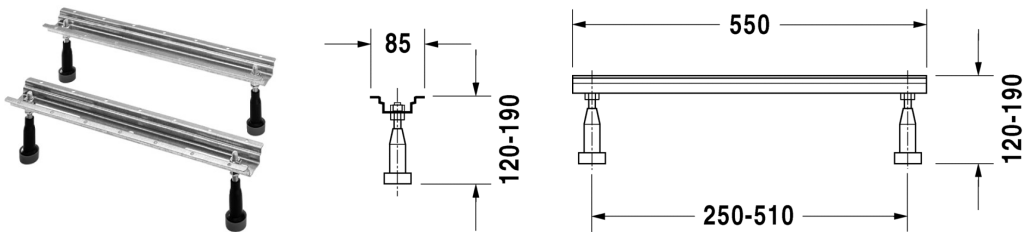

Fußgestell

Fußgestell	Größe	Gewicht	Bestellnummer
für Bade- und Duschwannen, mit Seitenlänge > 1000 mm, höhenverstellbar von 120 - 190 mm, 2 Stück			
Variante			
Ausschreibungstext			
DURAVIT Fußgestell aus Metall, höhenverstellbar. Fußgestell für Bade- und Duschwannen mit Seitenlänge > 1000 mm. Best.Nr. 790100 00 0 00 0000			

Alle Zeichnungen enthalten alle notwendigen Maße (mm), die den üblichen Toleranzen unterliegen. Exakte Maße können nur am Produkt abgenommen werden.