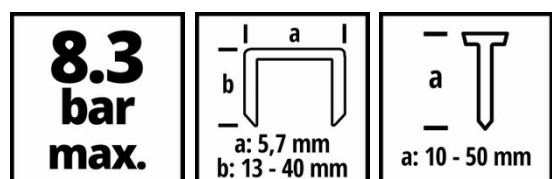

Einhell

CLASSIC

Druckluft-Tacker (Pneumatic)

TC-PN 50

Art.-Nr.: 4137790

Ident.-Nr.: 11018

EAN-Code: 4006825641387

Der Einhell Druckluft-Tacker TC-PN 50 ist ein vielseitiges Werkzeug bei Renovierungs- und Sanierungsarbeiten. Das 2in1-Kombigerät besteht aus Druckluft-Klammergerät und Druckluft-Nagler. Der rutschfeste Griff ermöglicht sicheres Arbeiten. Beste Performance bietet er ab einem Schlauchinnendurchmesser von 9 mm. Die Sicherheitsnase verhindert ein ungewolltes Starten. Die Füllstandanzeige zeigt die Anzahl der übrigen Klammern/Nägeln. Für exaktes Arbeiten ist eine Tiefeneinstellung zur Feineinstellung der Einschusstiefe vorhanden. Zum Lieferumfang gehören je 500 Klammern mit Länge 16/25/40 mm, je 1.000 Nägel mit Länge 25/40 mm, 1 Ölfäschchen, 1 Stecknippel und 2 Innensechskantschlüssel im praktischen Transport- und Aufbewahrungskoffer.

Ausstattung

- 2in1-Kombigerät aus Druckluft-Klammergerät und Druckluft-Nagler
- Ideal geeignet für Sanierungs- und Renovierungsarbeiten
- Rutschfester gummierter Griff ermöglicht ein sicheres Arbeiten
- Beste Performance ab einem Schlauchinnendurchmesser von 9 mm
- Die Sicherheitsnase verhindert ein ungewolltes Starten des Geräts
- Die Füllstandanzeige zeigt die Anzahl der übrigen Klammern/Nägeln
- Tiefeneinstellung zur Feineinstellung der Einschusstiefe
- Inkl. jeweils 500 Klammern mit Länge 16/25/40 mm
- Inkl. jeweils 1.000 Nägeln mit Länge 25/40 mm
- Inkl. 1 Ölfäschchen, 1 Stecknippel und 2 Innensechskantschlüssel
- Lieferung im praktischen Transport- und Aufbewahrungskoffer

Technische Daten