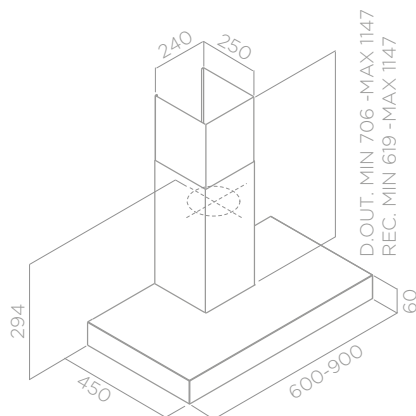

**DE PARED** De parede

## SOFIA

ACABADOS Acabamentos	ACERO INOXIDABLE Aço inoxidável
MEDIDAS Medidas	60 - 90 CM

MANDOS Comandos	BOTONERA MECÁNICA 3V Botoneira mecânica 3v		
ILUMINACIÓN Iluminação	LED 2X3 W Led 2x3 W		
VERSIÓN Versão	FILTRANTE Filtrante		
SALIDA Diâmetro da saída	150 mm		
CAPACIDAD (MAX) Caudal (MAX)	581 m³/h		
NIVEL SONORO (MIN/MAX) Nível de ruído (min/max)	46/67 db(A)		
CONSUMO TOTAL Absorção total	186 W		
CLASIFICACIÓN ENERGÉTICA Classificação energética	C		
ACCESORIOS / ACESSÓRIOS		BAUHAUS	
RACOR MÚLTIPLE Ø 150-120 Conexão múltipla Ø 150-120	INCLUIDO Incluído		
FILTROS DE GRASA Filtro anti-gordura	INCLUIDO Incluído		
FILTRO DE CARBÓN Filtro de odores	INCLUIDO Incluído	CFC0141529A	25021244
FILTRO DE LARGA DURACIÓN Filtro long life	A PEDIDO A pedido	CFC0141725A	25644641
FILTROS DE GRASA G.F.I. Filtro anti-gordura G.F.I.	A PEDIDO A pedido	KIT0010806	28235859
FILTROS DE GRASA BUFFLE Filtro anti-gordura buffle	A PEDIDO A pedido	KIT0010804	28192051

MODELO / MODELO	BAUHAUS	
SOFIA H6 IX/F/60/SS/PB/LX	PRF0011354A	28220077
SOFIA H6 IX/F/90/SS/PB/LX	PRF0011316A	28220086

(A+++ / D)

≥50 cm

≥65 cm

Motor 800

Filtro de larga duración