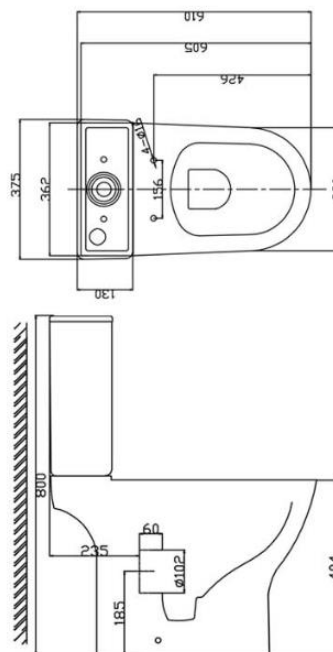

PACK SANITARIO MODELO SETUBAL

PACK SANITARIO SETUBAL

Referencia: CCPS00007

Código EAN: 8423364000073

Peso: 38 kilos

- Pack Sanitario con sistema de evacuación dual.
- Incluye kit de tornillos de fijación para tapa y cisterna.
- Incluye kit de montaje de fijación al suelo.
- Sistema de carga de agua silenciosa y sistema Rimless
- Mecanismo economizador de agua 3/6 litros.
- Tapa de WC con caída amortiguada.
- Codo de conexión incluido.
- Asiento declipsable