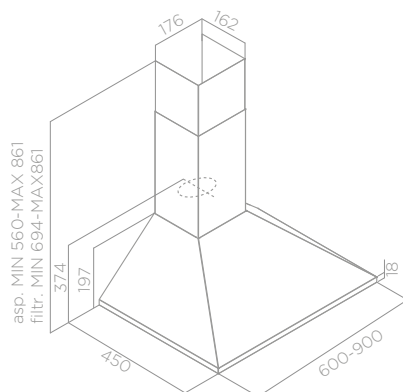

DE PARED De parede

ACABADOS Acabamentos	ACERO INOXIDABLE Aço inoxidável
MEDIDAS Medidas	60 - 90 CM

CERTOSA

	PB	PB-LX
MANDOS Comandos	BOTONERA MECÁNICA 3V Botoneira mecânica 3v	BOTONERA MECÁNICA 3V Botoneira mecânica 3v
ILUMINACIÓN Iluminação	LED 2X3 W Led 2x3 W	LED 2X3 W Led 2x3 W
VERSIÓN Versão	ASPIRANTE Aspirante	FILTRANTE* Filtrante*
SALIDA Diâmetro da saída	150 mm	150 mm
CAPACIDAD (MAX) Caudal (MAX)	395 m ³ /h	559 M ³ /H
NIVEL SONORO (MIN/MAX) Nível de ruído (min/max)	49/68 db(A)	44/67 db(A)
CONSUMO TOTAL Absorção total	96 W	186 W
CLASIFICACIÓN ENERGÉTICA Classificação energética	D	D

ACCESORIOS / ACESSÓRIOS	BAUHAUS		
RACOR MÚLTIPLE Ø 150-120 Conexão múltipla Ø 150-120	INCLUIDO Incluído		
FILTROS DE GRASA Filtro anti-gordura	INCLUIDO Incluído		
FILTRO DE CARBÓN Filtro de odores	A PEDIDO A pedido	CFC0141497	20322456
FILTRO DE CARBÓN* Filtro de odores*	INCLUIDO Incluído	CFC0141497	20322456
FILTROS DE GRASA G.F.I. Filtro anti-gordura G.F.I.	A PEDIDO A pedido	KIT0010806	28235859
FILTROS DE GRASA BUFFLE Filtro anti-gordura buffle	A PEDIDO A pedido	KIT0010804	28192051

≥50 cm

≥65 cm

PB

PB-LX