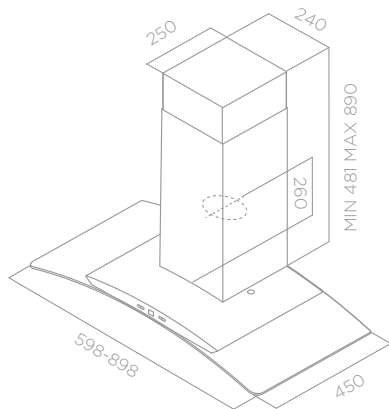

DE PARED De parede

ACABADOS Acabamentos	ACERO INOXIDABLE + VIDRIO Aço inoxidável + Vidro
MEDIDAS Medidas	60 - 90 CM

VOLA

MANDOS Comandos	BOTONERA ELECTRÓNICA CON DISPLAY 3V+I Botoneira eletrônica com display 3v+i		
ILUMINACIÓN Iluminação	LED 2X2,5 W Led 2x2,5 W		
VERSIÓN Versão	ASPIRANTE Aspirante		
SALIDA Diâmetro da saída	150 mm		
CAPACIDAD (INT.) Caudal (INT.)	713 m³/h		
NIVEL SONORO (MIN/MAX) Nível de ruído (min/max)	50/68 db(A)		
CONSUMO TOTAL Absorção total	265 W		
CLASIFICACIÓN ENERGÉTICA Classificação energética	B		
ACCESORIOS / ACESSÓRIOS	BAUHAUS		
RACOR MÚLTIPLE Ø 150-120 Conexão múltipla Ø 150-120	INCLUIDO Incluído		
FILTROS DE GRASA Filtro anti-gordura	INCLUIDO Incluído		
FILTRO DE CARBÓN Filtro de odores	A PEDIDO A pedido	CFC0141529A	25021244
FILTRO DE LARGA DURACIÓN Filtro long life	A PEDIDO A pedido	CFC0141725A	25644641

MODELO / MODELO	BAUHAUS	
VOLA IX/A/60	PRF0169442	28177270
VOLA IX/A/90	PRF0169449	28222505

(A+++ / D)

≥50 cm

≥65 cm

Motor 1000

Comando electrónico intuitivo

Indicador de saturación de filtro

Filtro de larga duración