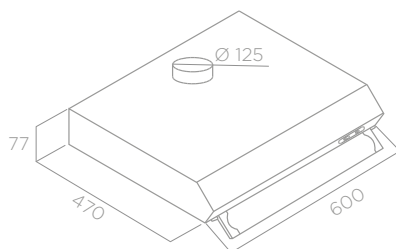

DE ENCASTRE De encastre

TILLY

ACABADOS Acabamentos	NEGRO + VIDRIO, BLANCO + VIDRIO, ACERO INOXIDABLE + VIDRIO Preto + Vidro, Branco + Vidro, Aço inoxidável + Vidro
MEDIDAS Medidas	60 CM

MANDOS Comandos	SLIDER 3V Cursor 3v	
ILUMINACIÓN Iluminação	LED 1X3 W Led 1X3 W	
VERSIÓN Versão	FILTRANTE Filtrante	
SALIDA Diâmetro da saída	125 mm	
CAPACIDAD (MAX) Caudal (MAX)	205 m³/h	
NIVEL SONORO (MIN/MAX) Nível de ruído (min/max)	52/68 db(A)	
CONSUMO TOTAL Absorção total	53 W	
CLASIFICACIÓN ENERGÉTICA Classificação energética	C	
ACCESORIOS / ACESSÓRIOS	BAUHAUS	
FILTROS DE GRASA Filtro anti-gordura	INCLUIDO Incluído	
FILTRO DE CARBÓN Filtro de odores	INCLUIDO Incluído	
	CFC0141715	25021253

MODELO / MODELO	BAUHAUS
TILLY LUX BLV/F/60	PRF0169649 28195120
TILLY LUX WH/F/60	PRF0094412B 28188962
TILLY LUX IX/F/60	PRF0095220B 28194437

(A+++ / D)

≥50 cm

≥65 cm

Motor 300

Instalación
libre o
bajo mueble