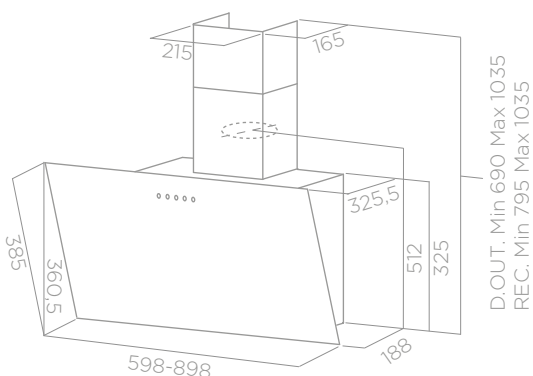

DE PARED De parede

ACABADOS Acabamentos	VIDRIO NEGRO + TUBO NEGRO Vidro preto + Chaminé preto
MEDIDAS Medidas	60 - 90 CM

VIVACE

MANDOS Comandos	PANTALLA TÁCTIL 2V+I Touch screen 2V+I
ILUMINACIÓN Iluminação	LED 2X1 W Led 2x1 W
VERSIÓN Versão	ASPIRANTE Aspirante
SALIDA Diâmetro da saída	150 mm
CAPACIDAD (INT.) Caudal (INT.)	365 m³/h
NIVEL SONORO (MIN/MAX) Nível de ruído (min/max)	55/63 db(A)
CONSUMO TOTAL Absorção total	142 W
CLASIFICACIÓN ENERGÉTICA Classificação energética	D
ACCESORIOS / ACESSÓRIOS	
FILTROS DE GRASA Filtro anti-gordura	INCLUIDO Incluído
FILTRO DE CARBÓN Filtro de odores	A PEDIDO CFC0140343 24917465 A pedido
FILTRO DE LARGA DURACIÓN Filtro long life	A PEDIDO CFC0162221 28264905 A pedido
KIT PRIMERA INSTALACIÓN FILTRANTE kit primeira instalação filtrante	A PEDIDO KIT0160286 28235868 A pedido

MODELO / MODELO	BAUHAUS
VIVACE BL/A/60	PRF0169660 28196646
VIVACE BL/A/90	PRF0169661 28196655

(A+++ / D)

≥45 cm

≥65 cm

Motor 500

Comando electrónico intuitivo

Filtro de larga duración