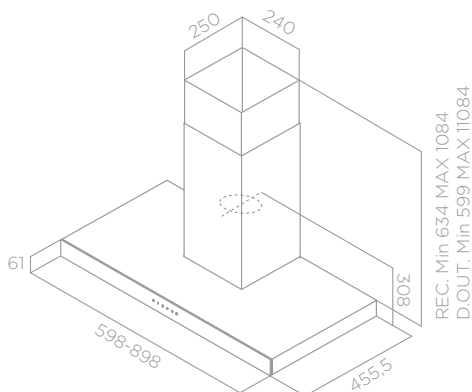

**DE PARED** De parede

ACABADOS Acabamentos	ACERO INOXIDABLE + VIDRIO NEGRO Aço inoxidável + Vidro preto
MEDIDAS Medidas	60 - 90 CM

## SEGNO

MANDOS Comandos	PANTALLA TÁCTIL 3V+I Touch screen 3V+I		
ILUMINACIÓN Iluminação	LED 2X2,5 W Led 2x2,5 W		
VERSIÓN Versão	ASPIRANTE Aspirante		
SALIDA Diâmetro da saída	150 mm		
CAPACIDAD (INT.) Caudal (INT.)	713 m³/h		
NIVEL SONORO (MIN/MAX) Nível de ruído (min/max)	51/69 db(A)		
CONSUMO TOTAL Absorção total	265 W		
CLASIFICACIÓN ENERGÉTICA Classificação energética	B		
<b>ACCESORIOS / ACESSÓRIOS</b>			
RACOR MÚLTIPLE Ø 150-120 Conexão múltipla Ø 150-120	INCLUIDO Incluído	BAUHAUS	
FILTROS DE GRASA Filtro anti-gordura	INCLUIDO Incluído		
FILTRO DE CARBÓN Filtro de odores	A PEDIDO A pedido	CFC0141529A	25021244
FILTRO DE LARGA DURACIÓN Filtro long life	A PEDIDO A pedido	CFC0141725A	25644641
FILTROS DE GRASA G.F.I. Filtro anti-gordura G.F.I.	A PEDIDO A pedido	KIT0010806	28235859