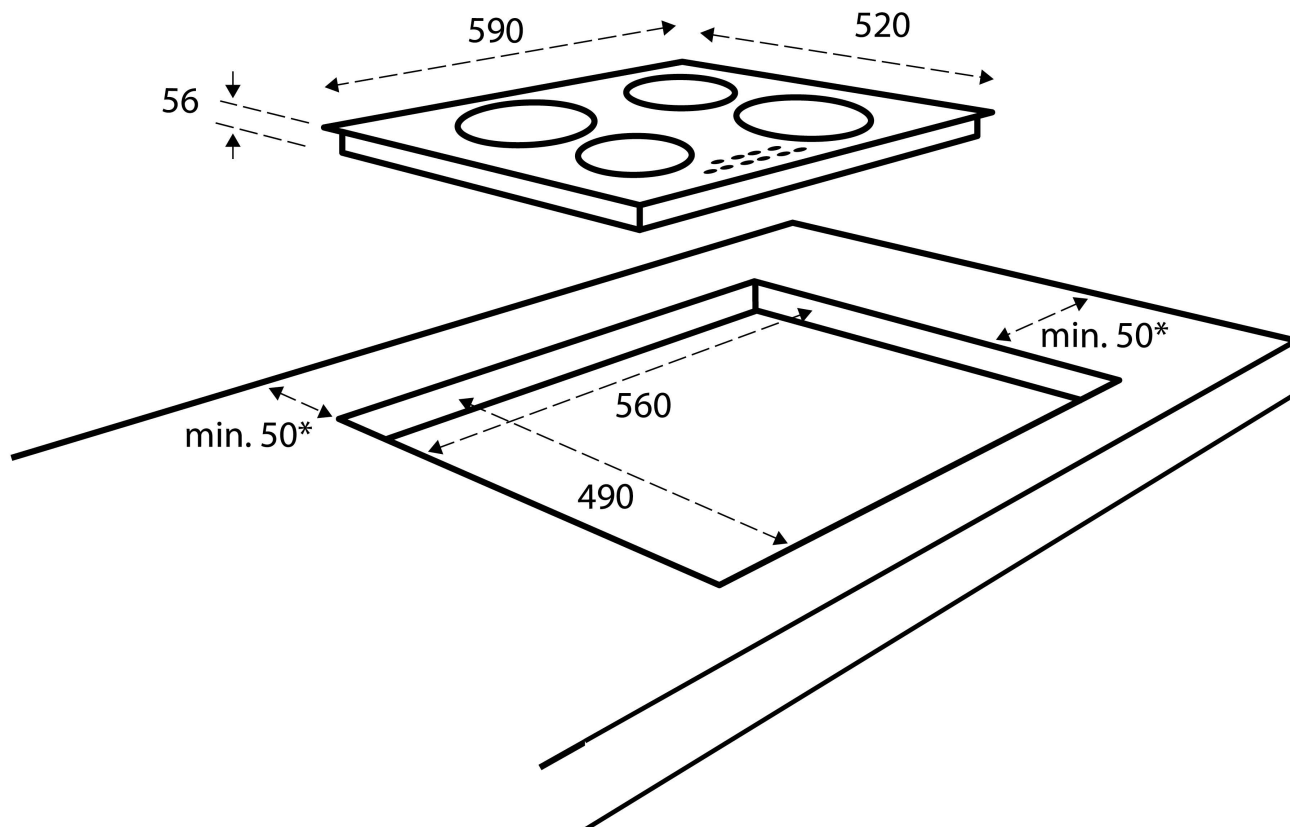

INVENTUM

maakt 't moment

Technische tekening

* werkblad en omringende wanden dienen tot 100 °C bestendig te zijn