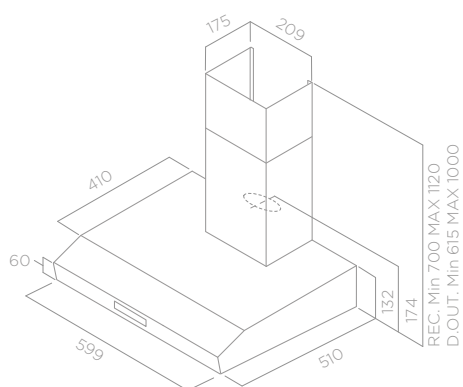

DE PARED De parede

ACABADOS Acabamentos	ACERO INOXIDABLE, GRIS Aço inoxidável, Cinza
MEDIDAS Medidas	60 CM

IDEA

MANDOS Comandos	SLIDER 3V Cursor 3v		
ILUMINACIÓN Iluminação	LED 1X3 W Led 1x3 W		
VERSIÓN Versão	ASPIRANTE Aspirante		
SALIDA Diâmetro da saída	120 mm		
CAPACIDAD (MAX) Caudal (MAX)	273 m³/h		
NIVEL SONORO (MIN/MAX) Nível de ruído (min/max)	52/71 db(A)		
CONSUMO TOTAL Absorção total	118 W		
CLASIFICACIÓN ENERGÉTICA Classificação energética	D		
ACCESORIOS / ACESSÓRIOS		BAUHAUS	
RACOR MÚLTIPLE Ø 150-120 Conexão múltipla Ø 150-120	INCLUIDO Incluído		
FILTROS DE GRASA Filtro anti-gordura	INCLUIDO Incluído		
FILTRO DE CARBÓN Filtro de odores	A PEDIDO A pedido	CFC0140064	26662202
KIT EXT. CHIMENEA (+200mm) Kit extensão chaminés (+200mm)	A PEDIDO A pedido	KIT00778A	28192060
KIT EXT. CHIMENEA (+420mm) Kit extensão chaminés (+420mm)	A PEDIDO A pedido	KIT00779A	28192079

MODELO / MODELO		BAUHAUS
IDEA GR/A/60	PRF0151533	28194446
IDEA IX/A/60	PRF0151532	28196637

(A+++ / D)

≥50 cm

≥65 cm

Motor 300