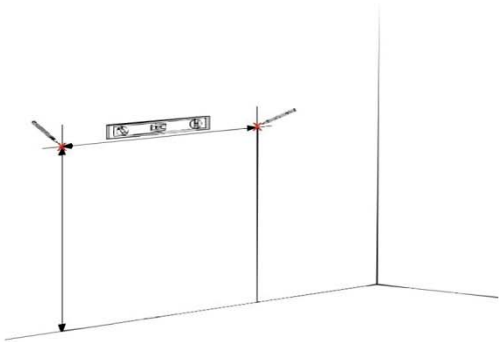

**ESCUADRA INVISIBLE PARA LAVABO. ACERO INOXIDABLE / INVISIBLE STAINLESS STEEL BASIN HOLDER / UNSICHTBARER DREIECKTRÄGER AUS EDELSTAHL FÜRS WASCHBECKEN/ CONSOLE INVISIBLE POUR LAVABO EN ACIER INOX / SUPPORTO ACCIAIO INOX INVISIBILE PER LAVABO**

Para encimeras (LARGO) desde 600 mm hasta 1200 mm (ANCHO) desde 460 mm hasta 560 mm  
UTILIZAR 1 Kit de 2 escuadras invisibles (**PESO MAXIMO 100 KG.**)

Para encimeras (LARGO) desde 1250 mm hasta 2400 mm (ANCHO) desde 460 mm hasta 560 mm  
UTILIZAR 2 Kit de 4 escuadras invisibles (**PESO MAXIMO 160 KG.**)

### Información importante

Taladrar las fijaciones de los herrajes siempre a nivel para que el peso de la encimera sea uniforme.

Diferentes tipos de pared requieren diferentes herrajes.

Utiliza los herrajes más adecuados para tus paredes (no se incluyen).