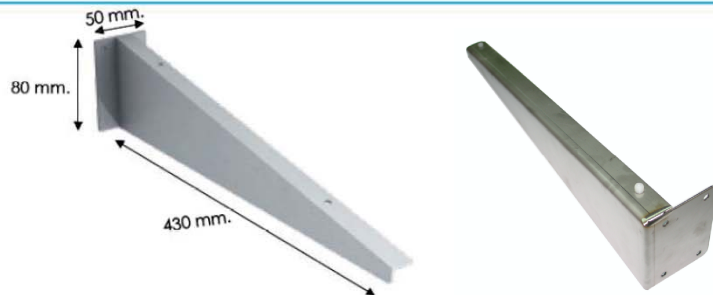

**ESCUADRA INVISIBLE PARA LAVABO. ACERO INOXIDABLE / INVISIBLE STAINLESS STEEL BASIN HOLDER / UNSICHTBARER DREIECKTRÄGER AUS EDELSTAHL FÜRS WASCHBECKEN/ CONSOLE INVISIBLE POUR LAVABO EN ACIER INOX / SUPPORTO ACCIAIO INOX INVISIBILE PER LAVABO**

Para encimeras (LARGO) desde 600 mm hasta 1200 mm (ANCHO) desde 460 mm hasta 560 mm  
UTILIZAR 1 Kit de 2 escuadras invisibles (**PESO MAXIMO 100 KG.**)

Para encimeras (LARGO) desde 1250 mm hasta 2400 mm (ANCHO) desde 460 mm hasta 560 mm  
UTILIZAR 2 Kit de 4 escuadras invisibles (**PESO MAXIMO 160 KG.**)