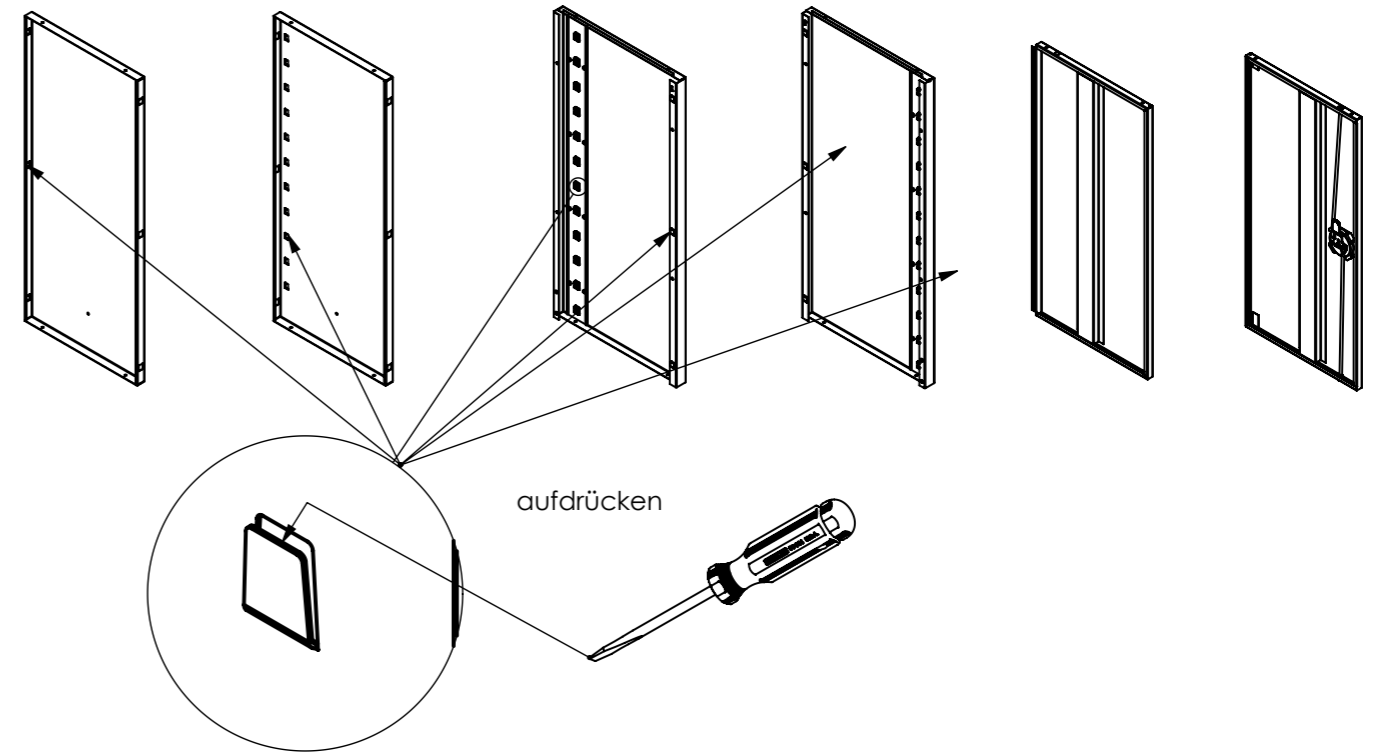

METALLSCHRANK KLEIN 90x80x41 CM, 2 BÖDEN
 Art. Nr.: 20644637
 Art. Nr.: 28914307

BAHAG AG
 Gutenbergstr. 21
 68167 Mannheim
 Germany

Rückwand links 1x Rückwand rechts 1x Seitenteil links 1x Seitenteil rechts 1x Tür links 1x Tür rechts 1x

unterer Einlegeboden 1x Oberteil 1x Einlegeböden 2x unterer Verbindungsleiste 1x