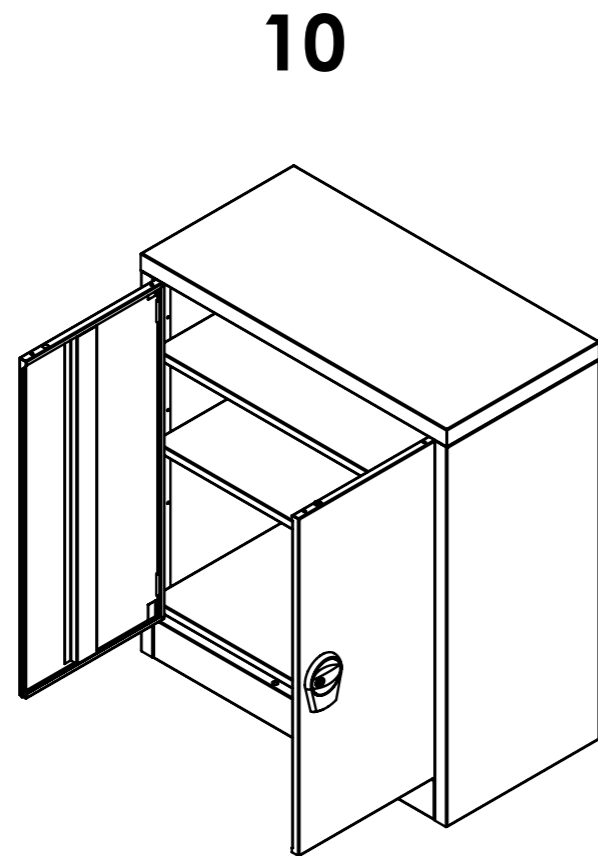

METALLSCHRANK KLEIN 90x80x41 CM, 2 BÖDEN
 Art. Nr.: 20644637
 Art. Nr.: 28914307

BAHAG AG
 Gutenbergstr. 21
 68167 Mannheim
 Germany

Rückwand links 1x Rückwand rechts 1x Seitenteil links 1x Seitenteil rechts 1x Tür links 1x Tür rechts 1x

unterer Einlegeboden 1x Oberteil 1x Einlegeböden 2x unterer Verbindungsleiste 1x