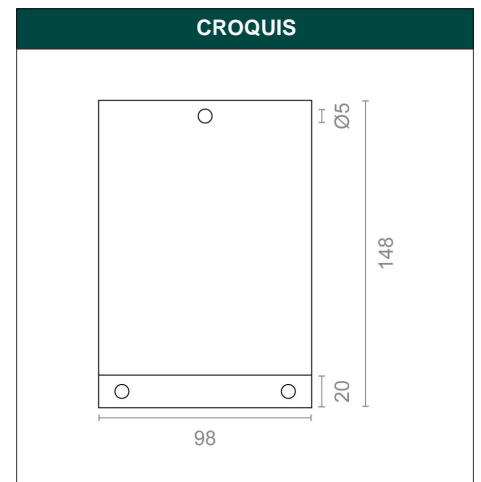

DESCRIPCIÓN PLACA PISA PUERTA PLP10 147x98mm NE

REFERENCIA 97851

EAN 8431488978512

FAMILIA COMPLEMENTOS PUERTA

DIMENSIONES	(mm)
LARGO:	148,00
ANCHO:	98,00
ALTO:	1,50

PESO	(kg)
PESO UNIT. NETO:	0,18900
PESO UNIT. BRUTO:	0,19100

DESCRIPCIÓN COMERCIAL

LA PLACA PISA PUERTA PLP10 PERMITE ABRIR PUERTAS SIN QUE INTERVENGAN LAS MANOS, PISAR, EMPUJAR Y ENTRAR. IDEAL PARA PORTALES. DE FACIL INSTALACION Y CUIDADO. EVITA LA PROPAGACION DE GERMEENES Y BACTERIAS. MATERIAL ACERO INOXIDABLE. ACABADO NEGRO.

CARACTERÍSTICAS TÉCNICAS

ACABADO:	NEGRO	FAMILIA:	COMPLEMENTOS PUERTA
MATERIAL:	ACERO INOXIDABLE	EAN UNIDAD:	8431488978512
PRESENTACION:	EAN13	EAN EMBALAJE:	18431488978519
PAGINA CATALOGO:	NOVEDADES 01-22	PESO NETO:	0,189 Kg
UNIDAD FACTURACION:	UNIDAD	PESO BRUTO:	0 Kg
ESPEJOR:	1,5 MM	MEDIDA:	148 x 98 x 1.5 mm
MARCA:	MICEL	EAN ENVASE:	8431488984193