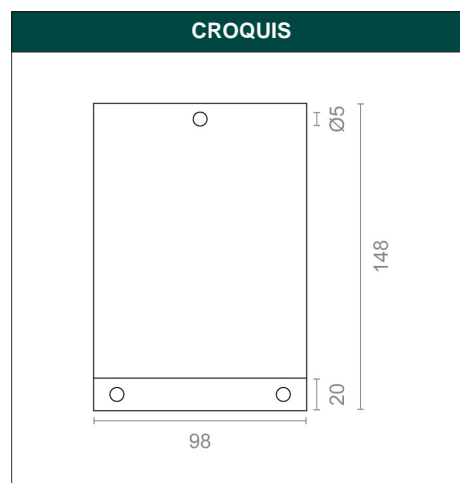

**DESCRIPCIÓN** PLACA PISA PUERTA PLP10 147x98mm PVD

**REFERENCIA** 97849

**EAN** 8431488978499

**FAMILIA** COMPLEMENTOS PUERTA

DIMENSIONES	(mm)
LARGO:	148,00
ANCHO:	98,00
ALTO:	1,50

PESO	(kg)
PESO UNIT. NETO:	0,18900
PESO UNIT. BRUTO:	0,19100

### DESCRIPCIÓN COMERCIAL

LA PLACA PISA PUERTA PLP10 PERMITE ABRIR PUERTAS SIN QUE INTERVIENGAN LAS MANOS, PISAR, EMPUJAR Y ENTRAR. IDEAL PARA PORTALES. DE FACIL INSTALACION Y CUIDADO. EVITA LA PROPAGACION DE GERMEENES Y BACTERIAS. MATERIAL ACERO INOXIDABLE. ACABADO PVD.

### CARACTERÍSTICAS TÉCNICAS

ACABADO:	PVD	FAMILIA:	COMPLEMENTOS PUERTA
MATERIAL:	ACERO INOXIDABLE	EAN UNIDAD:	8431488978499
PRESENTACION:	EAN13	EAN EMBALAJE:	18431488978496
PAGINA CATALOGO:	NOVEDADES 01-22	PESO NETO:	0,189 Kg
UNIDAD FACTURACION:	UNIDAD	PESO BRUTO:	0 Kg
ESPEJOR:	1,5 MM	MEDIDA:	148 x 98 x 1.5 mm
MARCA:	MICEL	EAN ENVASE:	8431488984179