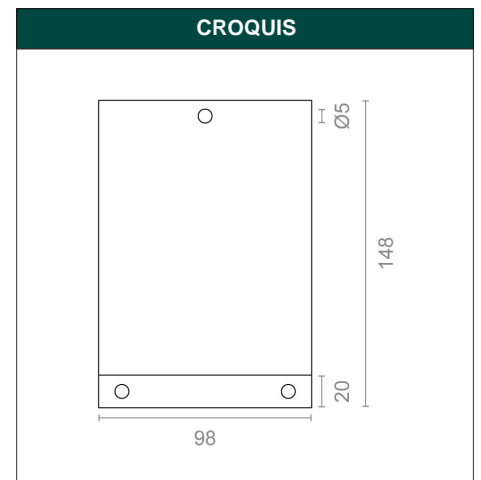

**DESCRIPCIÓN** PLACA PISA PUERTA PLP10 147x98mm IN

**REFERENCIA** 97850

**EAN** 8431488978505

**FAMILIA** COMPLEMENTOS PUERTA

| DIMENSIONES | (mm)   |
|-------------|--------|
| LARGO:      | 148,00 |
| ANCHO:      | 98,00  |
| ALTO:       | 1,50   |

| PESO              | (kg)    |
|-------------------|---------|
| PESO UNIT. NETO:  | 0,18900 |
| PESO UNIT. BRUTO: | 0,19100 |

### CARACTERÍSTICAS TÉCNICAS

|                     |                  |               |                     |
|---------------------|------------------|---------------|---------------------|
| ACABADO:            | INOX             | FAMILIA:      | COMPLEMENTOS PUERTA |
| MATERIAL:           | ACERO INOXIDABLE | EAN UNIDAD:   | 8431488978505       |
| PRESENTACION:       | EAN13            | EAN EMBALAJE: | 18431488978502      |
| PAGINA CATALOGO:    | NOVEDADES 01-22  | PESO NETO:    | 0,189 Kg            |
| UNIDAD FACTURACION: | UNIDAD           | PESO BRUTO:   | 0 Kg                |
| ESPESOR:            | 1,5 MM           | MEDIDA:       | 148 x 98 x 1.5 mm   |
| MARCA:              | MICEL            | EAN ENVASE:   | 8431488984186       |