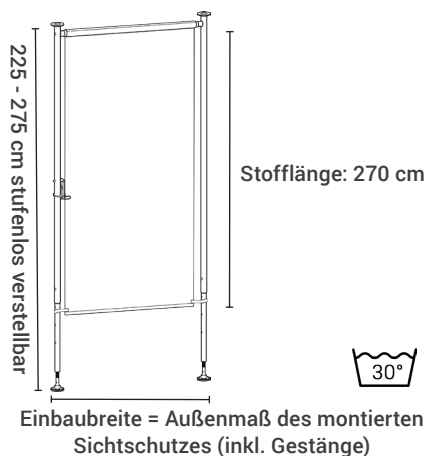

SICHTSCHUTZ EXKLUSIV

Sichtschutz Exklusiv Nr. 200 orange-braun
Gestell braun

Einbaubreite	Lief. Produkt-Nr.	UVP
120 cm	2316-200	€ 189,99
150 cm	2317-200	€ 199,99