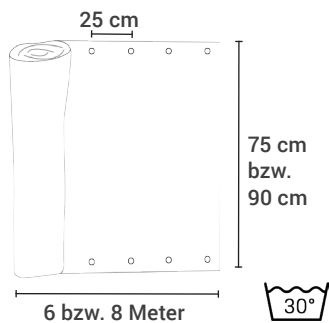

Einbaubreite	Produkt-Nr.
150 cm	28301778
200 cm	28301787
250 cm	28317368
300 cm	28227670
350 cm	28319124
400 cm	28227689

Klemmmarkise Style grün  
Gestell braun

Einbaubreite	Produkt-Nr.
150 cm	28319391
200 cm	28287692
250 cm	28314183
300 cm	28285076
350 cm	28319151
400 cm	28319160

Einbaubreite	Produkt-Nr.
150 cm	28301574
200 cm	28319133
250 cm	28319142
300 cm	28310297
350 cm	28301042
400 cm	28319382

Sichtschutz Style taupe  
Gestell braun

Einbaubreite	Lief. Produkt-Nr.	UVP
120 cm	42316-009	€ 199,99
150 cm	42317-009	€ 229,99

Sichtschutz Style terracotta  
Gestell braun

Einbaubreite	Lief. Produkt-Nr.	UVP
120 cm	42316-289	€ 199,99
150 cm	42317-289	€ 229,99

# BALKONBESPANNUNG **STYLE**

Balkonbespannung Style anthrazit

Höhe	Länge	Lief. Produkt-Nr.	UVP
75 cm	6 Meter	43318-262_600	€ 149,99
75 cm	8 Meter	43318-262_800	€ 199,99
90 cm	6 Meter	43320-262_600	€ 179,99
90 cm	8 Meter	43320-262_800	€ 239,99