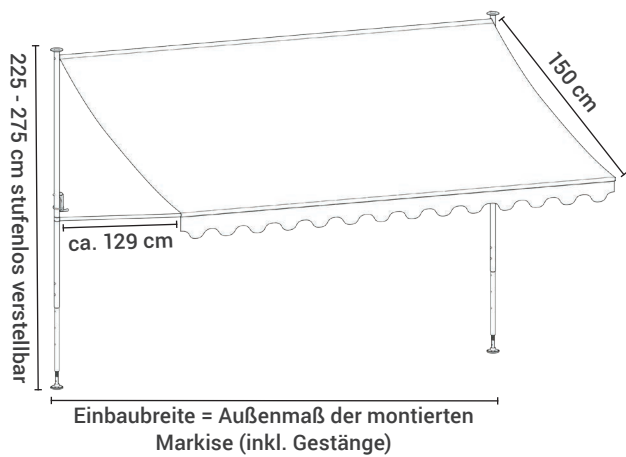

Klemmarkise Style taupe
Gestell braun

Einbaubreite	Produkt-Nr.
150 cm	28312512
200 cm	28295279
250 cm	28314961
300 cm	28285085
350 cm	28285094
400 cm	28314590