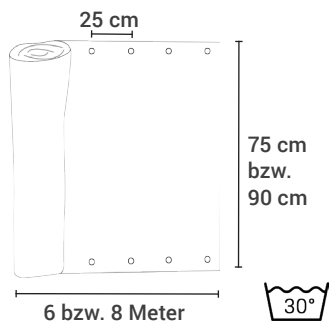

BALKONBESPANNUNG EXKLUSIV

Balkonbespannung Exklusiv
Nr. 200 orange-braun

Höhe	Länge	Lief. Produkt-Nr.	UVP
75 cm	6 Meter	3318-200_600	€ 125,99
75 cm	8 Meter	3318-200_800	€ 167,99
90 cm	6 Meter	3320-200_600	€ 149,99
90 cm	8 Meter	3320-200_800	€ 199,99