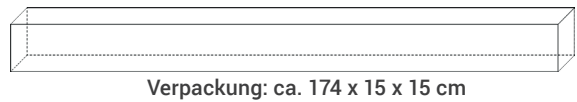

# KLEMMMARKISE **STYLE**

Made in Germany

Bezug waschbar

einfache Montage durch Einklemmen

Klemmmarkise Style anthrazit  
Gestell braun

Einbaubreite	Produkt-Nr.
150 cm	28320506
200 cm	28320515
250 cm	28245876
300 cm	28320524
350 cm	28320533
400 cm	28245885

Klemmmarkise Style beige  
Gestell braun

Einbaubreite	Produkt-Nr.
150 cm	28245894
200 cm	28320700
250 cm	28227698
300 cm	28320904
350 cm	28320913
400 cm	28300623

Klemmmarkise Style granit  
Gestell braun

Einbaubreite	Produkt-Nr.
150 cm	28301778
200 cm	28301787
250 cm	28317368
300 cm	28227670
350 cm	28319124
400 cm	28227689

Klemmmarkise Style grün  
Gestell braun

Einbaubreite	Produkt-Nr.
150 cm	28319391
200 cm	28287692
250 cm	28314183
300 cm	28285076
350 cm	28319151
400 cm	28319160

KLEMMMARKISEN STYLE

Klemmarkise Style taupe  
Gestell braun

Einbaubreite	Produkt-Nr.
150 cm	28312512
200 cm	28295279
250 cm	28314961
300 cm	28285085
350 cm	28285094
400 cm	28314590

Klemmarkise Style terracotta  
Gestell braun