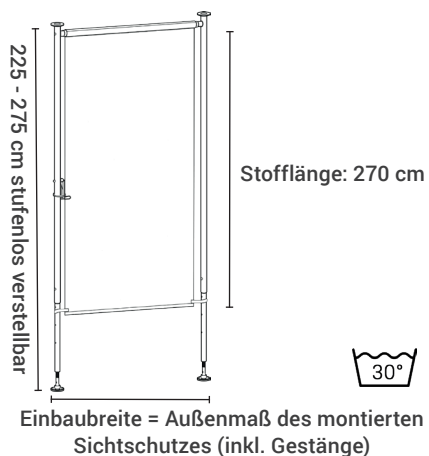

SICHTSCHUTZ STYLE

Sichtschutz Style anthrazit
Gestell braun

Einbaubreite	Lief. Produkt-Nr.	UVP
120 cm	42316-262	€ 199,99
150 cm	42317-262	€ 229,99