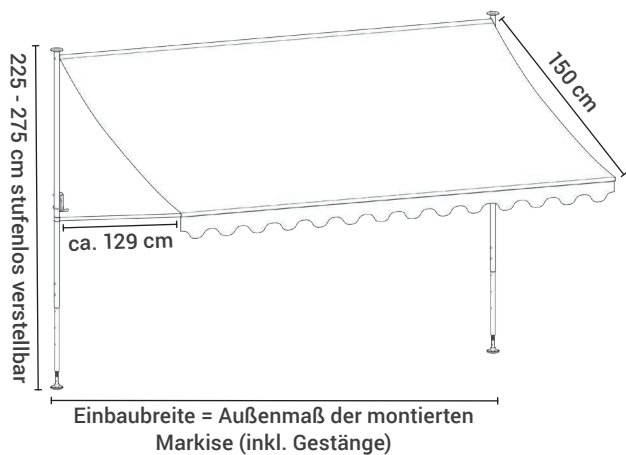

Einbaubreite	Produkt-Nr.
150 cm	28321305
200 cm	28305576
250 cm	28305585
300 cm	28320922
350 cm	28319726
400 cm	28319735

Einbaubreite	Produkt-Nr.
150 cm	28320144
200 cm	28293787
250 cm	28293796
300 cm	28293802
350 cm	28293811
400 cm	28293820

Einbaubreite	Produkt-Nr.
150 cm	28300678
200 cm	28314606
250 cm	28314615
300 cm	28321314
350 cm	28321509
400 cm	28300669