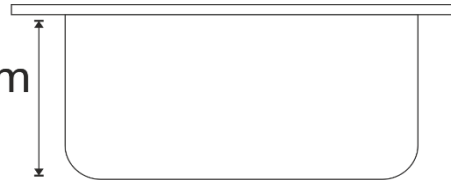

DATOS LOGISTICOS /LOGISTICS DATA			ETIQUETA
DIMENSIÓN DE LA CAJA / CARTON SIZE			
51 X 46 X 50			
UNIDADES POR CAJA / UND CARTON			
10			
PESO/ WEIGHT			
18			
PALLET/ N° MASTER CARTON PALLET			
16			
CONTENEDOR			
20 FEET	40FEET	40HQ	
		5200	

OBJERVACIONES / COMMENTS

Fotos

Dimensiones

200mm

Fregadero

Click de montaje

Sistema de evacuación