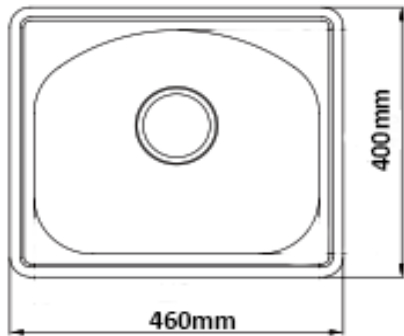

Itthon
INNOVATION

SERIE	DADO
REF	4640
EAN	8436601647160
COLOR /COLOR	Acero / stainless steel

DESCRIPCION / DESCRIPTION		DIMENSIONES /PRODUCT DIMESION CM		
Fregadero de acero inoxidable forma rectangular + valvula		PRODUCTO /PRODUCT	ACABADO	COLOR
		460x400x200 mm	Pulido	ACERO
COLOR COMBINALE MIXER	SI / YES	NO / NO	REBOSADERO	OPCIONAL

DATOS LOGISTICOS /LOGISTICS DATA			ETIQUETA
DIMENSIÓN DE LA CAJA / CARTON SIZE			
51 X 46 X 50			
UNIDADES POR CAJA / UND CARTON			
10			
PESO/ WEIGHT			
18			
PALLET/ N° MASTER CARTON PALLET			
16			
CONTENEDOR			
20 FEET	40FEET	40HQ	
		5200	

OBJERVACIONES / COMMENTS

Fotos

Dimensiones

200mm

Fregadero

Click de montaje

Sistema de evacuación