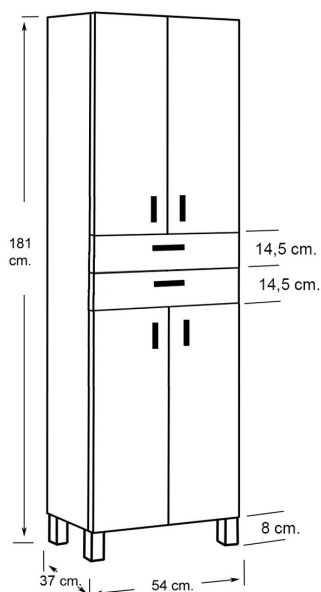

Columna Limón

FICHA TÉCNICA DE PRODUCTO

BAUHAUS

DESCRIPCIÓN

- . Mueble montado.
- . Fácil instalación.
- . Columna de 4 puertas y 2 cajones con patas a suelo.
- . Apertura mediante tirador.
- . Cajones con cierre amortiguado e interior textil.
- . Mejora la ordenación en el baño.
- . Ergonomía y confort diseñado para el uso diario.

Fabricado en España, EU

CARACTERÍSTICAS TÉCNICAS

Melamina
16mm

Soft close

Guías
Hettich

Mueble
Montado

MEDIDAS DISPONIBLES

Blanco