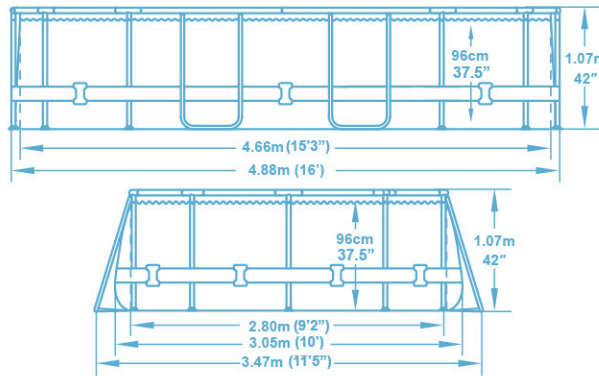

# 56448  
 488 x 305 x 107cm  
 16' x 10' x 42"  
 POWER STEEL™  
 67,21kg  
 148,17lb

**90%**  
 10,949L  
 2,893gal.