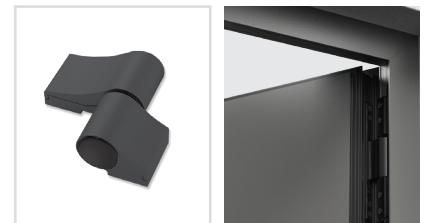

2. Wählen Sie die Türbänder

- ☐ Standard
- ☐ Verdeckt liegende Türbänder gegen Mehrpreis auf Anfrage