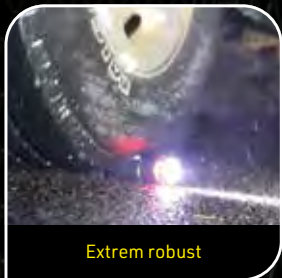

AS SEEN ON
TV
ORIGINAL

Immer etwas Neues.

PANCA[®]
Safe Guard

Starkes Licht & Sicherheit in jeder Situation

Stufenlos einstellbare
Lichtkegel-Intensität

3 Lichtmodi inkl. blendendem,
signalrotem Schocklicht

Extrem scharf -
der Gurten- & Seilschneider

Extrem robust

inkl. Sicherheitshammer
für Glas

PRODUKTBESCHREIBUNG

Panta Safe Guard – Starkes Licht & Sicherheit in jeder Situation

Panta Safe Guard - die praktische Taschenlampe in hochwertigster, robuster Ausführung und eingebauten Notfall-Kit - alles in einem! Die Taschenlampe verfügt über langlebige, superhelle Lampen mit schmalen sowie breiten Strahlen, die mit dem Blitzmodus für Notsituationen kilometerweit sichtbar sind. Der Werkzeugsatz enthält Messer, Schraubendreher, Schere, Fenstereinschlaghammer u.v.m. Somit ist Panta Safe Guard Ihr starker Begleiter in jeder Situation.