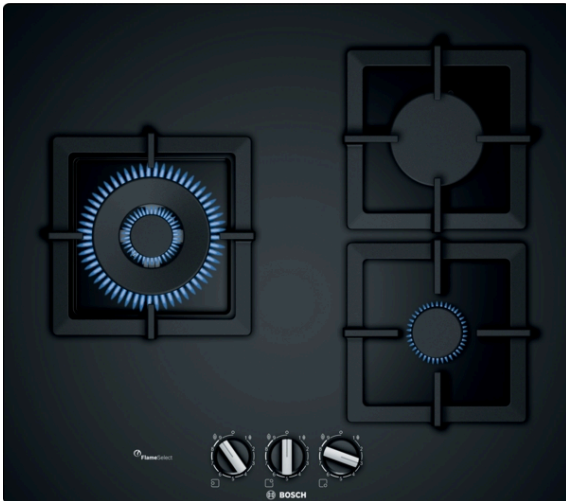

**Serie | 6, Placa de gas, 60 cm, Vidrio templado
PPC6A6B20**

**Placa de gas de cristal templado con
FlameSelect: máxima precisión y los
mejores resultados cocinando con gas.**

- FlameSelect® - Ajusta de manera precisa los 9 niveles de llamada adaptandola a cada plato y a cada necesidad. ¿Por qué concinar con intuición en vez de hacerlo con precisión?
- El cristal templado proporciona una mayor resistencia a posibles rayas o roturas del cristal. Superficie resistente y robusta. Además, aporta un toque de diseño moderno e innovador a la placa de gas.
- **Quemador wok:** para cocinar con mucha potencia, hasta 4,0 kW.
- Posibilidad de instalación sobre encimera o enrasada.
- **Parrillas de hierro fundido:** estabilidad, comodidad y limpieza perfecta.

Datos técnicos

Familia de Producto : Placa de gas con mandos

Tipo de construcción : Integrable

Entrada de energía : Gas

Número de posiciones que se pueden usar al mismo tiempo : 3

Tipo de dispositivos de regulación : Mandos en forma de espada

Peso neto : 13,3 kg

Peso bruto : 14,2 kg

Indicador de calor residual : No tiene

Ubicación del panel de mandos : Frontal de placa de cocina

Material de la superficie básica : Vidrio templado

Color superficie superior : Negro

- Diseño enrasado
- FlameSelect: regulación precisa de la llama con 9 niveles de potencia
- Parrillas de hierro fundido individuales
- Mandos ergonómicos para un manejo sencillo y preciso
- Autoencendido integrado en el mando
- 3 zonas de cocción
- Izquierda: quemador Wok hasta 4 kw (dependiendo del tipo de gas)
- Derecha trasera: quemador rápido hasta 3 kw (dependiendo del tipo de gas)
- Derecha delantera: quemador auxiliar hasta 1 kw (dependiendo del tipo de gas)
- Sistema de seguridad Gas Stop
- Encimera de espesor mínimo: 30 mm
- Preparada para gas natural