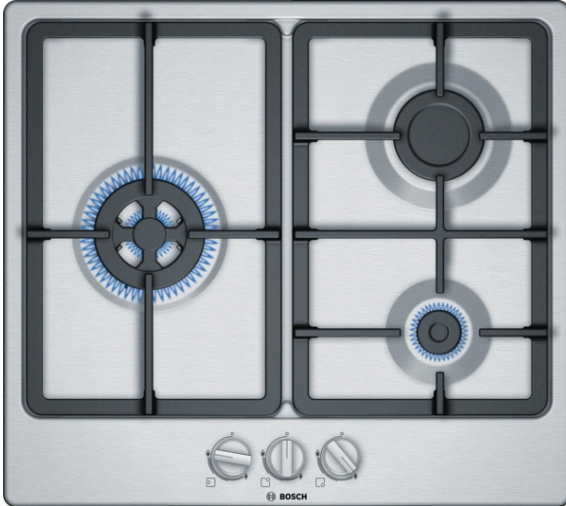

**Serie | 4, Placa de gas, 60 cm, Acero
PGC6B5B90****Mandos ergonómicos en la parte frontal
para un manejo fácil, sencillo y preciso.**

- **Quegador Wok:** para cocinar con una potencia de hasta 3,3 kW.
- Mandos ergonómicos para un manejo sencillo y preciso.
- **Compatible con biometano:** tu placa de gas también funciona con gases renovables como el biometano.

Datos técnicos

Familia de Producto : Placa de gas con mandos
Tipo de construcción : Integrable
Entrada de energía : Gas
Número de posiciones que se pueden usar al mismo tiempo : 3
Tipo de dispositivos de regulación : Mandos en forma de espada
Dimensiones de instalación necesarias (H x W x D) : 45 x 560-562 x 480-492 mm
Anchura del producto : 582 mm
Dimensiones de instalación necesarias (H x W x D) : 45 x 582 x 520 mm
Medidas del producto embalado : 141 x 651 x 578 mm
Peso neto : 9,4 kg
Peso bruto : 10,3 kg
Indicador de calor residual : No tiene
Ubicación del panel de mandos : Frontal de placa de cocina
Material de la superficie básica : Acero inoxidable
Color superficie superior : Acero
Color del marco : Acero
Certificaciones de homologación : CE
Longitud del cable de alimentación eléctrica : 100 cm
Código EAN : 4242005119349
Potencia de conexión eléctrica : 1 W
Potencia de conexión de gas : 6000 W
Intensidad corriente eléctrica : 3 A
Tensión : 220-240 V
Frecuencia : 50; 60 Hz

4 242005 119349

Serie | 4, Placa de gas, 60 cm, Acero PGC6B5B90

Mandos ergonómicos en la parte frontal para un manejo fácil, sencillo y preciso.

- Parrillas continuas de hierro fundido: diseño Profesional
- Mandos ergonómicos para un manejo sencillo y preciso
- Autoencendido integrado en el mando
- 3 zonas de cocción
- Izquierda: quemador Wok hasta 3.3 kw (dependiendo del tipo de gas)
- Derecha trasera: semi-rápido de hasta 3 kw (dependiendo del tipo de gas)
- Derecha delantera: quemador auxiliar hasta 1 kw (dependiendo del tipo de gas)
- Sistema de seguridad Gas Stop
- Preparada para gas natural