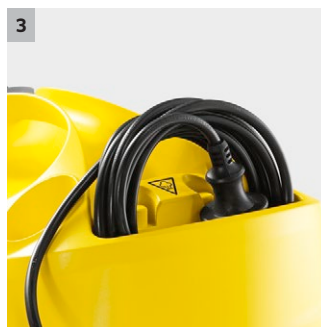

SC 4 EasyFix Iron

La limpiadora de vapor SC 4 EasyFix Iron con boquilla para suelos EasyFix y plancha de vapor a presión. Con depósito de agua extraíble y rellenable de forma permanente para limpiar sin interrupciones.