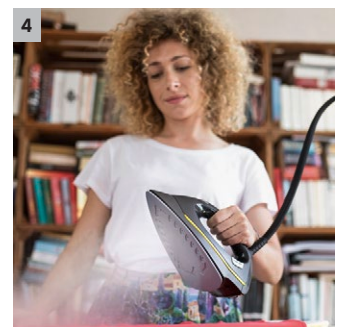

SC 4 EasyFix Iron

La limpiadora de vapor SC 4 EasyFix Iron con boquilla para suelos EasyFix y plancha de vapor a presión. Con depósito de agua extraíble y rellenable de forma permanente para limpiar sin interrupciones.

- Resultados óptimos de limpieza en distintos tipos de suelos duros del hogar gracias a la eficiente tecnología de láminas.
- Cambio de paño sin contacto con la suciedad y colocación cómoda del paño para suelos gracias al sistema de autofijación

■ Incluido en el equipo de serie. * En una limpieza puntual con la limpiadora de vapor de Kärcher –es decir, una vaporización durante 30 segundos con una etapa de vapor máxima y en contacto directo con la superficie que se desea limpiar–, se puede eliminar el 99,999 % de los virus con envoltura, como los coronavirus y virus influenza (a excepción del virus de la hepatitis B) de las superficies duras y lisas habituales en el hogar (germen utilizado en el ensayo: Vaccinia virus modificado de Ankara). ** En una limpieza con una velocidad de 30 cm/s, una etapa de vapor máxima y en contacto directo con la superficie que se desea limpiar, se destruye el 99,99 % de todas las bacterias comunes de las superficies duras y lisas habituales en el hogar (germen utilizado en el ensayo: Enterococcus hirae).