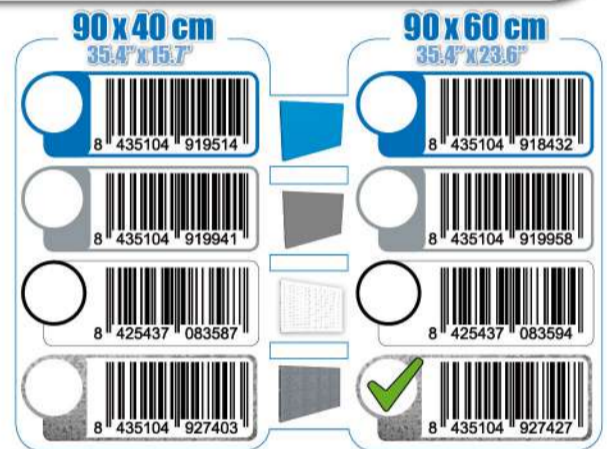

SIMONWORK

PANELCLICK 900

1 Panel perforado • Perforated shelf • Lochblech • Panneau perforé • Painel perfurado

2 KIT PANELCLICK + 8 HOOKS

3 KIT PANELCLICK + 14 HOOKS + 3 ACCESOR.

4 KIT PANELCLICK + 22 HOOKS + 3 ACCESOR.