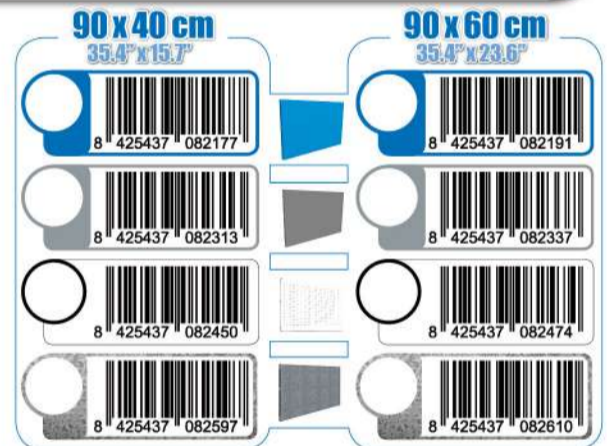

SIMONWORK

PANELCLICK 900

1 Panel perforado • Perforated shelf • Lochblech • Panneau perforé • Painel perfurado

2 KIT PANELCLICK + 8 HOOKS

3 KIT PANELCLICK + 14 HOOKS + 3 ACCESOR.

4 KIT PANELCLICK + 22 HOOKS + 3 ACCESOR.