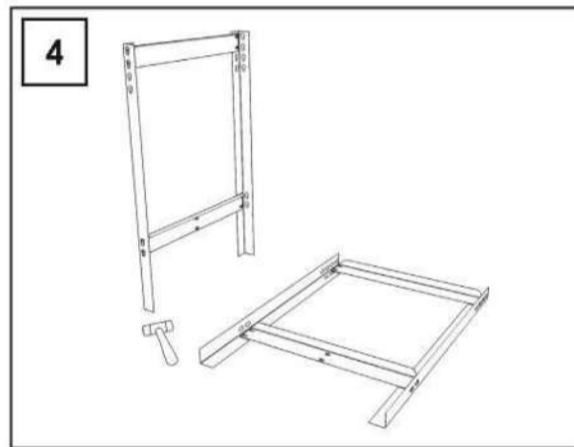

SIMONWORK BTO BOX 1500

84,2 x 151 x 76 cm
33.1" x 59.4" x 29.9"

5 Años Garantía
 Years Guarantee
 Jahre Garantie
 Ans Garantie
 Anos de Garantia
SIMONRACK

GUÍA TELESCÓPICA
 TELESCOPIC GUIDE
 TELESKOPFÜHRUNG
 GUIDE TELESCOPIQUE

- 4 x**

84 cm
33.1"
- 1 x** MDF
1 x

75x150 cm
29.5"x59.1"
40x150 cm
15.7"x59.1"
- 3 x**

150 cm
59.1"
- 4 x**

75 cm
29.5"
- 1 x**
1 x

150 cm
59.1"
75 cm
29.5"
- 2 x**

58 cm
22.8"
- 1 x**

35 kg
77.2"
56 x 137 cm
22.0" x 53.9"
- 2 x**

75 cm
29.5"

ESTANTERIAS SIMON S.L. B.60.556.463
 PG. ALFAMEN CI/ POLIGONO C. Nº3
 ALFAMEN (ZARAGOZA)

www.simonrack.com

INSTRUCCIONES
 INSTRUCTIONS
 ANLEITUNG
 INSTRUCTIONS

SIMONCLASSIC

SIMONCLICK

SIMONTALLER