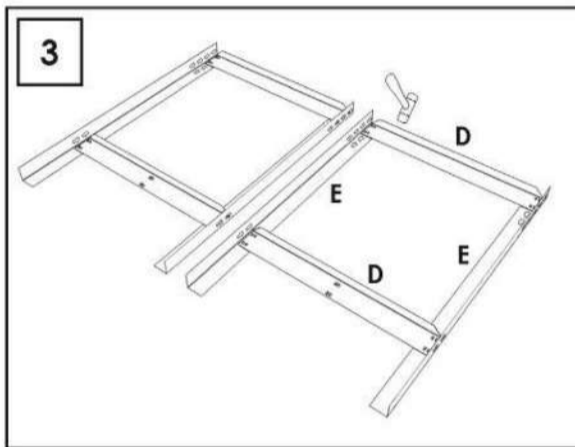

- 4 x**

84 cm
33.1"
- 1 x** MDF
1 x

75x150 cm
29.5"x59.1"
40x150 cm
15.7"x59.1"
- 3 x**

150 cm
59.1"
- 4 x**

75 cm
29.5"
- 1 x**
1 x

150 cm
59.1"
75 cm
29.5"
- 2 x**

58 cm
22.8"
- 1 x**

35 kg
77.2"
56 x 137 cm
22.0" x 53.9"
- 2 x**

75 cm
29.5"

ESTANTERIAS SIMON S.L. B.60.556.463
 PG. ALFAMEN CI/ POLIGONO C. Nº3
 ALFAMEN (ZARAGOZA)

www.simonrack.com

INSTRUCCIONES
 INSTRUCTIONS
 ANLEITUNG
 INSTRUCTIONS

SIMONCLASSIC

SIMONCLICK

SIMONTALLER