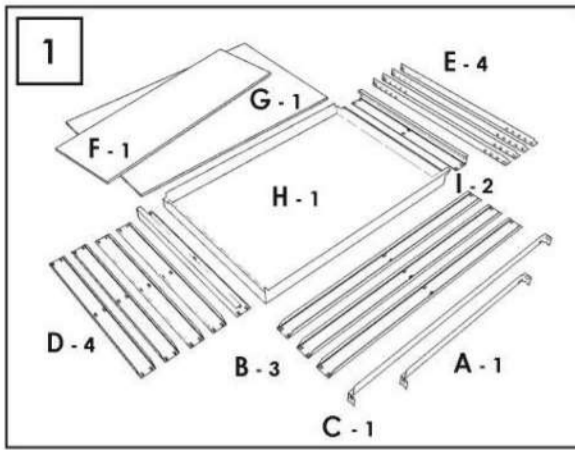

- 4 x**

84 cm
33.1"
- 1 x** MDF
1 x

75x150 cm
29.5"x59.1"
40x150 cm
15.7"x59.1"
- 3 x**

150 cm
59.1"
- 4 x**

75 cm
29.5"
- 1 x**
1 x

150 cm
59.1"
75 cm
29.5"
- 2 x**

58 cm
22.8"
- 1 x**

35 kg
77.2"
56 x 137 cm
22.0" x 53.9"
- 2 x**

75 cm
29.5"

ESTANTERIAS SIMON S.L. B.60.556.463
 PG. ALFAMEN CI/ POLIGONO C. Nº3
 ALFAMEN (ZARAGOZA)

www.simonrack.com

INSTRUCCIONES
 INSTRUCTIONS
 ANLEITUNG
 INSTRUCTIONS

SIMONCLASSIC

SIMONCLICK

SIMONTALLER