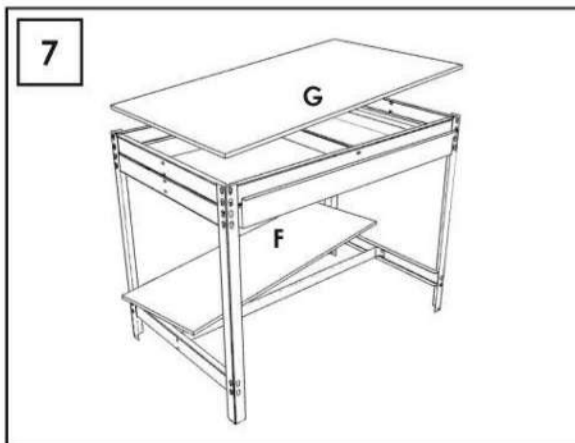

SIMONWORK BTO BOX 1500

84,2 x 151 x 76 cm
33.1" x 59.4" x 29.9"

5 Años Garantía
 Years Guarantee
 Jahre Garantie
 Ans Garantie
 Anos de Garantia
SIMONRACK

GUÍA TELESCÓPICA
 TELESCOPIC GUIDE
 TELESKOPFÜHRUNG
 GUIDE TELESCOPIQUE

- 4 x**

84 cm
33.1"
- 1 x** MDF
1 x

75x150 cm
29.5"x59.1"
40x150 cm
15.7"x59.1"
- 3 x**

150 cm
59.1"
- 4 x**

75 cm
29.5"
- 1 x**
1 x

150 cm
59.1"
75 cm
29.5"
- 2 x**

58 cm
22.8"
- 1 x**

35 kg
77.2"
56 x 137 cm
22.0" x 53.9"
- 2 x**

75 cm
29.5"

ESTANTERIAS SIMON S.L. B.60.556.463
 PG. ALFAMEN CI/ POLIGONO C. Nº3
 ALFAMEN (ZARAGOZA)

www.simonrack.com

INSTRUCCIONES
 INSTRUCTIONS
 ANLEITUNG
 INSTRUCTIONS

SIMONCLASSIC

SIMONCLICK

SIMONTALLER