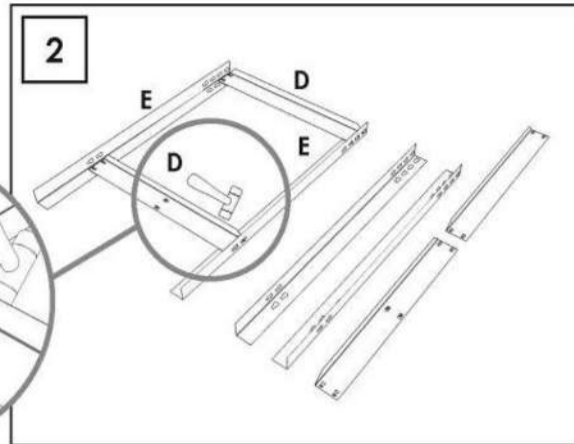

SIMONWORK BTO BOX 1500

84,2 x 151 x 76 cm
33.1" x 59.4" x 29.9"

5 Años Garantía
 Years Guarantee
 Jahre Garantie
 Ans Garantie
 Anos de Garantia
SIMONRACK

GUÍA TELESCÓPICA
 TELESCOPIC GUIDE
 TELESKOPFÜHRUNG
 GUIDE TELESCOPIQUE

- 4 x**

84 cm
33.1"
- 1 x** MDF
1 x

75x150 cm
29.5"x59.1"
40x150 cm
15.7"x59.1"
- 3 x**

150 cm
59.1"
- 4 x**

75 cm
29.5"
- 1 x**
1 x

150 cm
59.1"
75 cm
29.5"
- 2 x**

58 cm
22.8"
- 1 x**

35 kg
77.2"
56 x 137 cm
22.0" x 53.9"
- 2 x**

75 cm
29.5"

ESTANTERIAS SIMON S.L. B.60.556.463
 PG. ALFAMEN CI/ POLIGONO C. Nº3
 ALFAMEN (ZARAGOZA)

www.simonrack.com

INSTRUCCIONES
 INSTRUCTIONS
 ANLEITUNG
 INSTRUCTIONS

SIMONCLASSIC

SIMONCLICK

SIMONTALLER