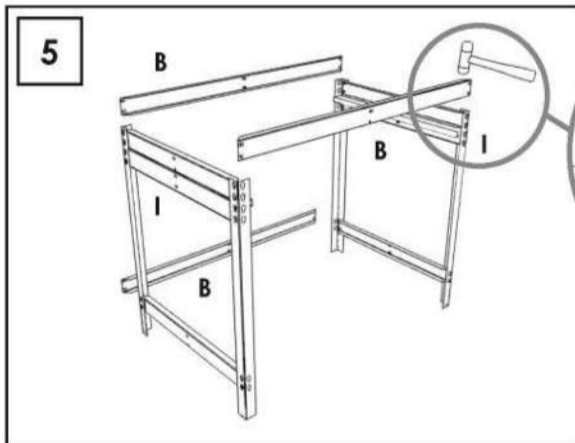

SIMONWORK BTO BOX 1500

84,2 x 151 x 76 cm
33.1" x 59.4" x 29.9"

5 Años Garantía
 Years Guarantee
 Jahre Garantie
 Ans Garantie
 Anos de Garantia
SIMONRACK

GUÍA TELESCÓPICA
 TELESCOPIC GUIDE
 TELESKOPFÜHRUNG
 GUIDE TELESCOPIQUE

- 4 x**

84 cm
33.1"
- 1 x** MDF
1 x

75x150 cm
29.5"x59.1"
40x150 cm
15.7"x59.1"
- 3 x**

150 cm
59.1"
- 4 x**

75 cm
29.5"
- 1 x**
1 x

150 cm
59.1"
75 cm
29.5"
- 2 x**

58 cm
22.8"
- 1 x**

35 kg
77.2"
56 x 137 cm
22.0" x 53.9"
- 2 x**

75 cm
29.5"

ESTANTERIAS SIMON S.L. B.60.556.463
 PG. ALFAMEN CI/ POLIGONO C. Nº3
 ALFAMEN (ZARAGOZA)

www.simonrack.com

INSTRUCCIONES
 INSTRUCTIONS
 ANLEITUNG
 INSTRUCTIONS

SIMONCLASSIC

SIMONCLICK

SIMONTALLER