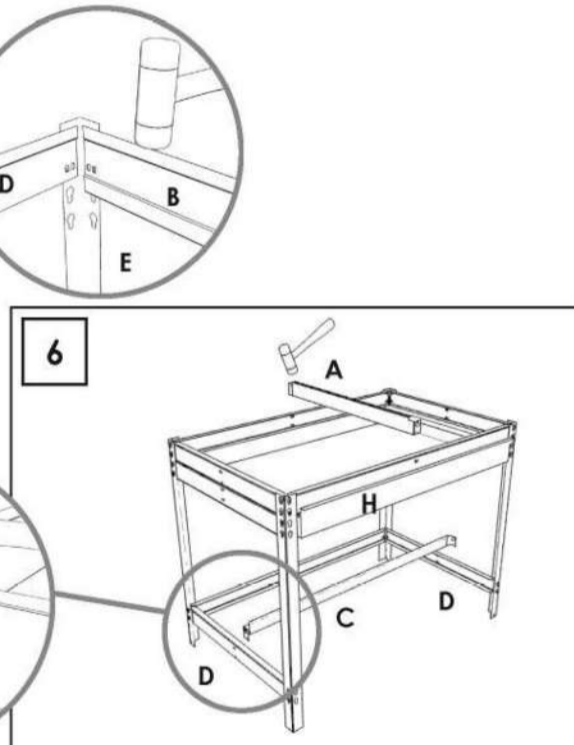

SIMONWORK BTO BOX 1500

84,2 x 151 x 76 cm
33.1" x 59.4" x 29.9"

5 Años Garantía
 Years Guarantee
 Jahre Garantie
 Ans Garantie
 Anos de Garantia
SIMONRACK

GUÍA TELESCÓPICA
 TELESCOPIC GUIDE
 TELESKOPFÜHRUNG
 GUIDE TELESCOPIQUE

- 4 x**

84 cm
33.1"
- 1 x** MDF
1 x

75x150 cm
29.5"x59.1"
40x150 cm
15.7"x59.1"
- 3 x**

150 cm
59.1"
- 4 x**

75 cm
29.5"
- 1 x**
1 x

150 cm
59.1"
75 cm
29.5"
- 2 x**

58 cm
22.8"
- 1 x**

35 kg
77.2"
56 x 137 cm
22.0" x 53.9"
- 2 x**

75 cm
29.5"

ESTANTERIAS SIMON S.L. B.60.556.463
 PG. ALFAMEN CI/ POLIGONO C. Nº3
 ALFAMEN (ZARAGOZA)

www.simonrack.com

INSTRUCCIONES
 INSTRUCTIONS
 ANLEITUNG
 INSTRUCTIONS

SIMONCLASSIC

SIMONCLICK

SIMONTALLER