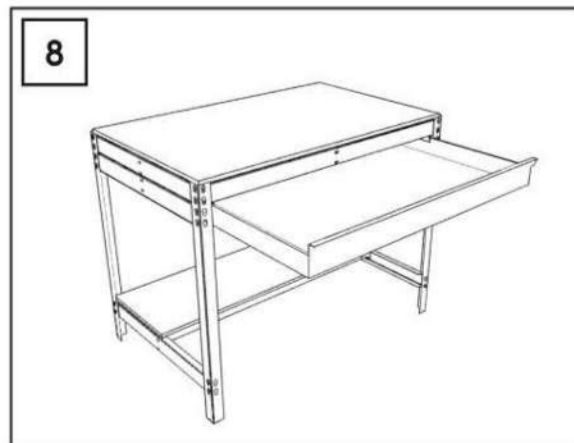

SIMONWORK BTO BOX 1500

84,2 x 151 x 76 cm
33.1" x 59.4" x 29.9"

5 Años Garantía
 Years Guarantee
 Jahre Garantie
 Ans Garantie
 Anos de Garantia
SIMONRACK

GUÍA TELESCÓPICA
 TELESCOPIC GUIDE
 TELESKOPFÜHRUNG
 GUIDE TELESCOPIQUE

- 4 x**

84 cm
33.1"
- 1 x** MDF
1 x

75x150 cm
29.5"x59.1"
40x150 cm
15.7"x59.1"
- 3 x**

150 cm
59.1"
- 4 x**

75 cm
29.5"
- 1 x**
1 x

150 cm
59.1"
75 cm
29.5"
- 2 x**

58 cm
22.8"
- 1 x**

35 kg
77.2"
56 x 137 cm
22.0" x 53.9"
- 2 x**

75 cm
29.5"

ESTANTERIAS SIMON S.L. B.60.556.463
 PG. ALFAMEN CI/ POLIGONO C. Nº3
 ALFAMEN (ZARAGOZA)

www.simonrack.com

INSTRUCCIONES
 INSTRUCTIONS
 ANLEITUNG
 INSTRUCTIONS

SIMONCLASSIC

SIMONCLICK

SIMONTALLER