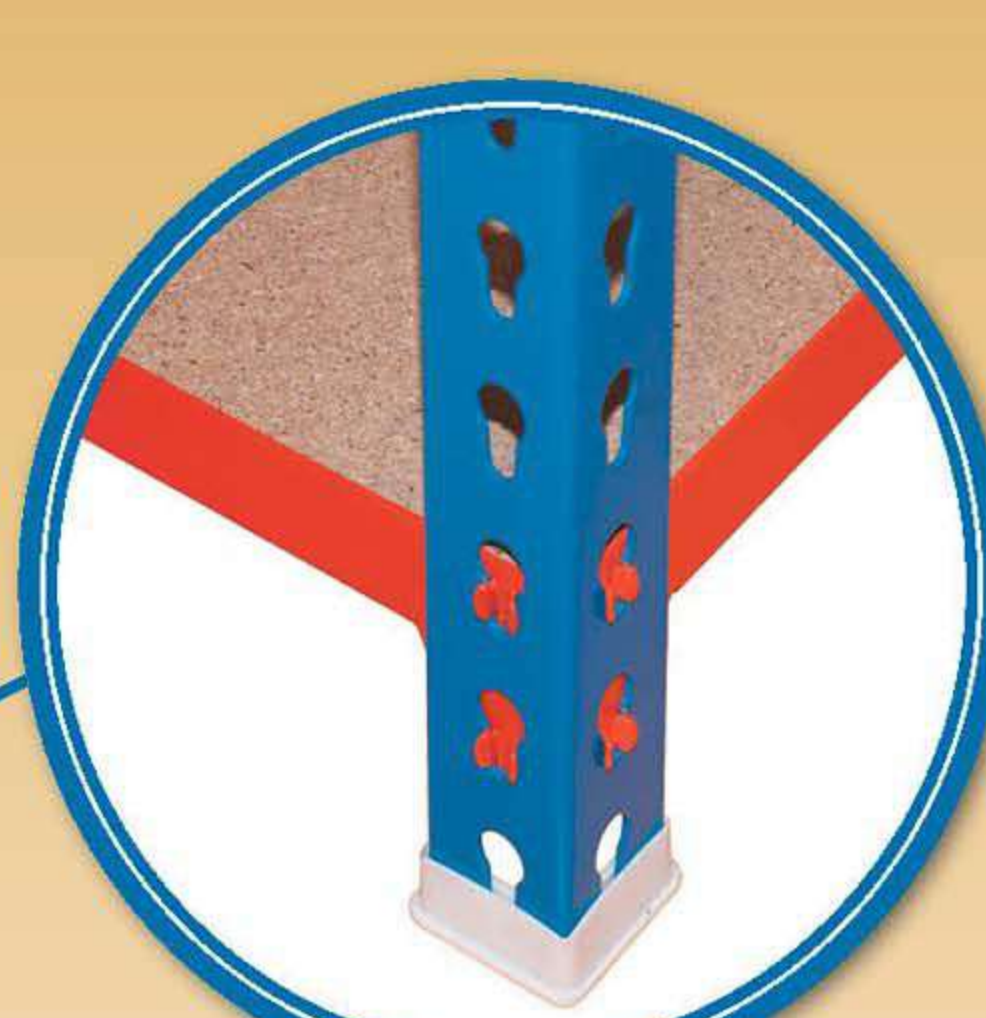

150 X 150 X 50 CM

59.1" X 59.1" X 19.6"

MADERCLICK SUPERPLUS 4/500

5 Años Garantía
Years Guarantee
Jahre Garantie
Ans Garantie
Anos de Garantia
SIMONRACK

4 x 150 cm 59.1"

4 x 150 x 50 cm 59.1" x 19.6"

8 x 50 cm 19.6"

8 x 150 cm 59.1"

4 x

VIDEO INSTRUCTIONS

*MEDIDAS EN USO USED MEASUREMENTS
MASSNAHMEN IM EINSATZ MESURES EN EMPLOI MEDIDAS EM USO:
1485 x 1510 x 510 mm (58.4" x 59.4" x 20.1")

OPTION

ESTANTERIAS SIMON S.L. B.50.556.463
PG. ALFAMEN C/ POLIGONO C, N°3
ALFAMEN (ZARAGOZA)