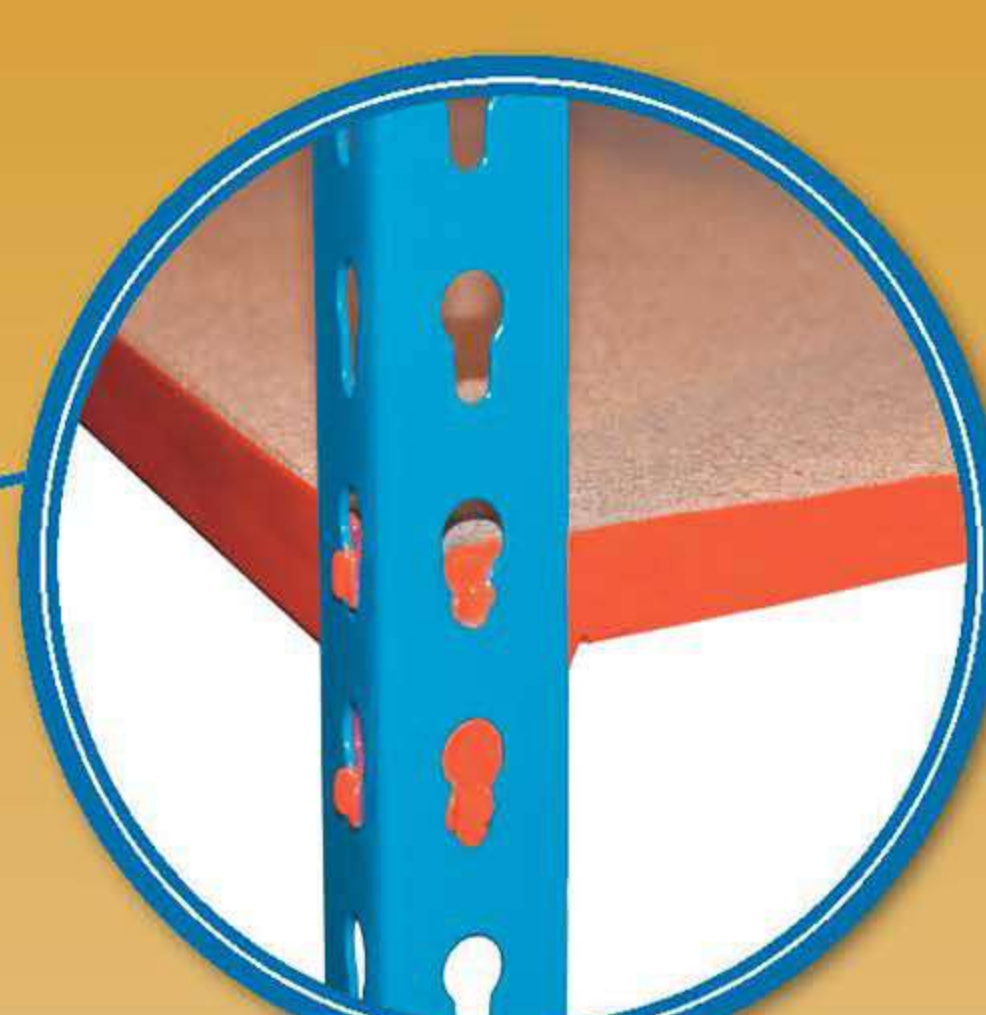

150 X 150 X 50 CM

59.1" X 59.1" X 19.6"

MADERCLICK SUPERPLUS 4/500

5 Años Garantía
Years Guarantee
Jahre Garantie
Ans Garantie
Anos de Garantia
SIMONRACK

4 x 150 cm 59.1"

4 x 150 x 50 cm 59.1" x 19.6"

8 x 50 cm 19.6"

8 x 150 cm 59.1"

4 x

VIDEO INSTRUCTIONS

*MEDIDAS EN USO USED MEASUREMENTS
MASSNAHMEN IM EINSATZ MESURES EN EMPLOI MEDIDAS EM USO:
1485 x 1510 x 510 mm (58.4" x 59.4" x 20.1")

OPTION

ESTANTERIAS SIMON S.L. B.50.556.463
PG. ALFAMEN C/ POLIGONO C, N°3
ALFAMEN (ZARAGOZA)