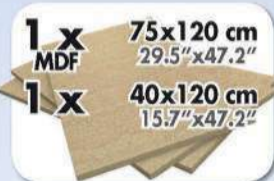

# SIMONWORK BTO 1200

**84,2 x 121 x 76 cm**  
**33.1" x 47.6" x 29.9"**

**5** Años Garantía  
 Years Guarantee  
 Jahre Garantie  
 Anos de Garantia  
**SIMONRACK**

84,2 cm (33.1")

76 cm (29.9")

121 cm (47.6")